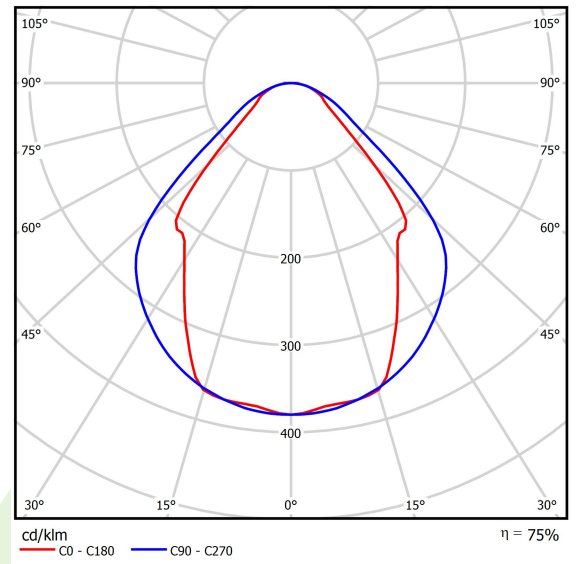

Lichtverteilung