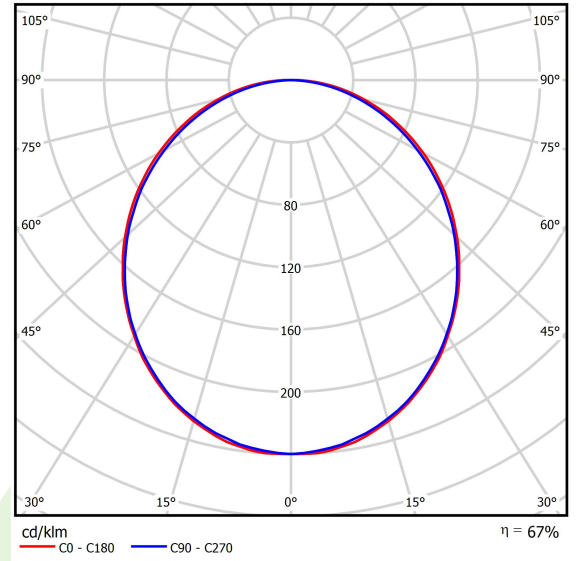

## Beschreibung

Innenbeleuchtung. Montage: Anbau an der Decke oder an Aufhängebügeln. Gehäuse aus Aluminium. Farbe - eloxiertes Aluminium. Abmessungen: 1132 x 63 x 74 mm. Abdeckung: PLX (PMMA opal). Farbtemperatur 4000 K. SDCM=3. Farbwiedergabeindex CRI>80. Lebensdauer: 100000 (1) / 147000 (2) h L80/B10 (1) / L70/B50 (2). Leuchtenlichtstrom: 1893 lm. Gesamtleistungsaufnahme: 17 W. Lichtausbeute: 111 lm/W. Vorschaltgerät: Ein/Aus (E). Arbeitstemperaturbereich: 5 ÷ 30° C. Schutzart: IP44. Stoßfestigkeitsgrad: IK04. Schutzklasse: I.

## Technische Daten

Lichtquelle	LED
LED-Lichtstrom [lm]	2840
LED-Leistung [W]	15
Leuchtenlichtstrom [lm]	1893
Gesamtleistungsaufnahme [W]	17
Leuchten Lichtausbeute [lm/W]	111
Farbtemperatur [K]	4000
CRI	>80
SDCM (LED-Quellen)	3
Abstrahlwinkel [°]	(C0-C180) / (C90-C270) - 109° / 107,2°
Photobiologische Risikoklasse (IEC/EN 62471)	RG0
Schutzklasse	I
Schutzart	IP44
Netzspannung	220..240 V, 50..60 Hz
Lebensdauer [h]	100000 (1) / 147000 (2)
Lx/By	L80/B10 (1) / L70/B50 (2)
Umgebungstemperatur [°C]	5 ÷ 30
Betriebsgerät	Ein/Aus (E)

## Technische Daten

Montageart	Anbau an der Decke oder an Aufhängebügeln
Leuchtenkörper	Aluminium
Leuchtenfarbe	eloxiertes Aluminium
Abdeckung	PLX (PMMA opal)
Stoßfestigkeitsgrad	IK04
Gewicht [kg]	2,7
Abmessungen [mm]	1132 x 63 x 74

## Lichtverteilung