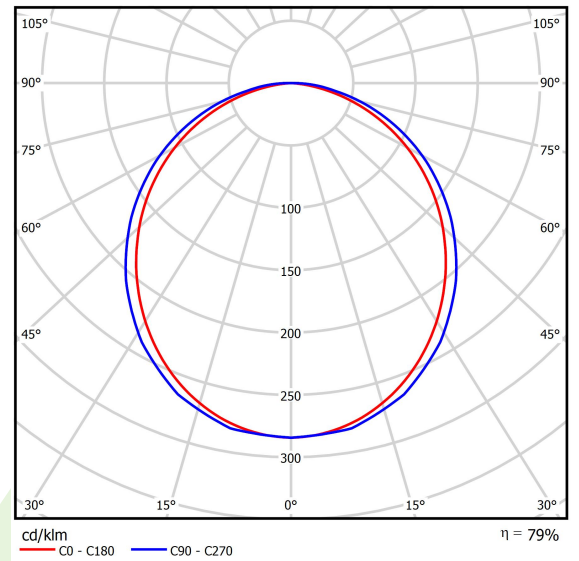

## Beschreibung

Innenbeleuchtung. Montage: Anbau an der Decke oder an Aufhängebügeln. Gehäuse aus Stahlblech. Farbe - RAL 9016 (weiß). Abmessungen: Ø300 x 98 mm. Abdeckung: PLX (PMMA opal). Farbtemperatur 3000 K. SDCM=3. Farbwiedergabeindex CRI>80. Lebensdauer: 60000 h L80/B10. Leuchtenlichtstrom: 1094 lm. Gesamtleistungsaufnahme: 10 W. Lichtausbeute: 109 lm/W. Vorschaltgerät: DIM DALI (EDD). Arbeitstemperaturbereich: 5 ÷ 30° C. Schutzart: IP20. Stoßfestigkeitsgrad: IK04. Schutzklasse: I.

## Technische Daten

Lichtquelle	LED
LED-Lichtstrom [lm]	1381
LED-Leistung [W]	9
Leuchtenlichtstrom [lm]	1094
Gesamtleistungsaufnahme [W]	10
Leuchten Lichtausbeute [lm/W]	109
Farbtemperatur [K]	3000
CRI	>80
SDCM (LED-Quellen)	3
Abstrahlwinkel [°]	(C0-C180) / (C90-C270) - 105,4° / 111,8°
Schutzklasse	I
Schutzart	IP20
Netzspannung	220..240 V, 50..60 Hz
Lebensdauer [h]	60000
Lx/By	L80/B10
Umgebungstemperatur [°C]	5 ÷ 30
Betriebsgerät	DIM DALI (EDD)

## Technische Daten

Montageart	Anbau an der Decke oder an Aufhängebügeln
Leuchtenkörper	Stahlblech
Leuchtenfarbe	RAL 9016 (weiß)
Abdeckung	PLX (PMMA opal)
Stoßfestigkeitsgrad	IK04
Gewicht [kg]	2,31
Abmessungen [mm]	Ø300 x 98

## Lichtverteilung