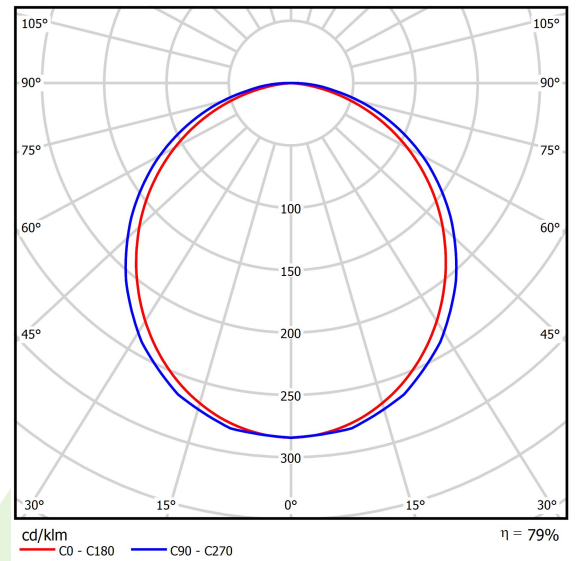

Lichtverteilung