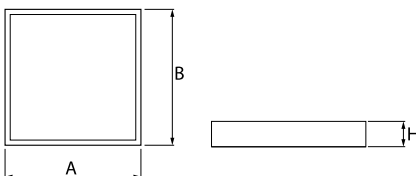

Produkt: RUBIN LOOK LED SMOOTH 7500 PLX EDD IP44 34 830 / 600X600

Index: 19.3097.0022.34

Beschreibung

Innenbeleuchtung. Montage: Anbau an der Decke. Gehäuse aus Stahlblech. Farbe - RAL 9016 (weiß). Abmessungen: 620 x 620 x 56 mm. Abdeckung: PLX (PMMA opal). Farbtemperatur 3000 K. SDCM=3. Farbwiedergabeindex CRI>80. Lebensdauer: 60000 h L80/B10. Leuchtenlichtstrom: 5641 lm. Gesamtleistungsaufnahme: 58 W. Lichtausbeute: 97 lm/W. Vorschaltgerät: DIM DALI (EDD). Arbeitstemperaturbereich: 5 ÷ 30° C. Schutzart: IP44. Stoßfestigkeitsgrad: IK04. Schutzklasse: I.

Produktmerkmale

Kategorie	Anbauleuchten
Familie	RUBIN LOOK LED SMOOTH
Type	RUBIN LOOK LED SMOOTH 7500 PLX EDD IP44 34 830 / 600X600
Index	19.3097.0022.34

Technische Daten

Lichtquelle	LED
LED-Lichtstrom [lm]	7500
LED-Leistung [W]	49
Leuchtenlichtstrom [lm]	5641
Gesamtleistungsaufnahme [W]	58
Leuchten Lichtausbeute [lm/W]	97
Farbtemperatur [K]	3000
CRI	>80
SDCM (LED-Quellen)	3
Abstrahlwinkel [°]	(C0-C180) / (C90-C270) - 109,6° / 109,6°
Schutzklasse	I
Schutzart	IP44
Netzspannung	220..240 V, 50..60 Hz
Lebensdauer [h]	60000
Lx/By	L80/B10
Umgebungstemperatur [°C]	5 ÷ 30
Betriebsgerät	DIM DALI (EDD)

Technische Daten

Montageart	Anbau an der Decke
Leuchtenkörper	Stahlblech
Leuchtenfarbe	RAL 9016 (weiß)
Abdeckung	PLX (PMMA opal)
Stoßfestigkeitsgrad	IK04
Abmessungen [mm]	620 x 620 x 56

Lichtverteilung

Zubehör

Index 6E1-500KW34K-5Y

Type SUSPENSION NEW TYPE-G+H 34
 LENGHT 1,5M WIRE 5X SET
 TYPE-Y

Index 6E1-500KW341P-5

Type SUSPENSION NEW TYPE-A 34
 LENGHT 1,5M WIRE 5X 1-POINT

Index 6E1-8670-B-1,5

Type SUSPENSION NEW TYPE-E
 LENGHT-1,5 METER WITHOUT
 WIRE 1-POINT