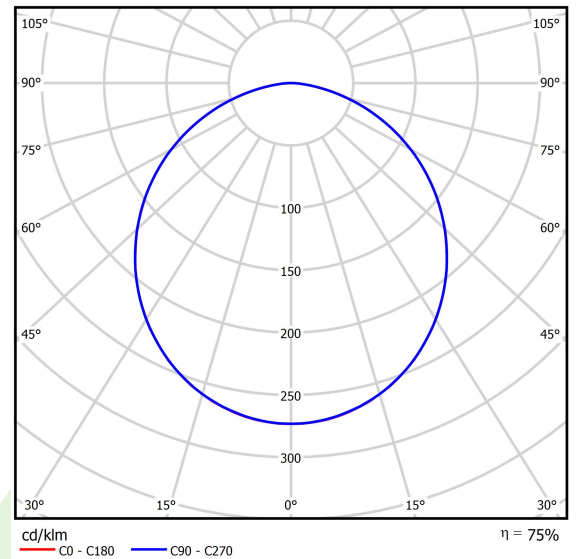

Lichtverteilung