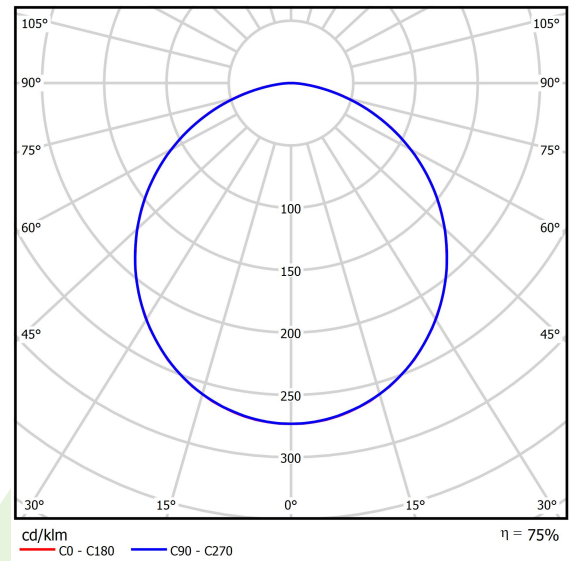

Produkt: RUBIN LOOK LED SMOOTH 7500 PLX EDD IP44 34 830 / 1200X300

Index: 19.3097.0021.34

Beschreibung

Innenbeleuchtung. Montage: Anbau an der Decke. Gehäuse aus Stahlblech. Farbe - RAL 9016 (weiß). Abmessungen: 1140 x 368 x 56 mm. Abdeckung: PLX (PMMA opal). Farbtemperatur 3000 K. SDCM=3. Farbwiedergabeindex CRI>80. Lebensdauer: 60000 h L80/B10. Leuchtenlichtstrom: 5641 lm. Gesamtleistungsaufnahme: 58 W. Lichtausbeute: 97 lm/W. Vorschaltgerät: DIM DALI (EDD). Arbeitstemperaturbereich: 5 ÷ 30° C. Schutzart: IP44. Stoßfestigkeitsgrad: IK04. Schutzklasse: I.

Produktmerkmale

Kategorie	Anbauleuchten
Familie	RUBIN LOOK LED SMOOTH
Type	RUBIN LOOK LED SMOOTH 7500 PLX EDD IP44 34 830 / 1200X300
Index	19.3097.0021.34

Technische Daten

Lichtquelle	LED
LED-Lichtstrom [lm]	7500
LED-Leistung [W]	49
Leuchtenlichtstrom [lm]	5641
Gesamtleistungsaufnahme [W]	58
Leuchten Lichtausbeute [lm/W]	97
Farbtemperatur [K]	3000
CRI	>80
SDCM (LED-Quellen)	3
Abstrahlwinkel [°]	(C0-C180) / (C90-C270) - 109,6° / 109,6°
Schutzklasse	I
Schutzart	IP44
Netzspannung	220..240 V, 50..60 Hz
Lebensdauer [h]	60000
Lx/By	L80/B10
Umgebungstemperatur [°C]	5 ÷ 30
Betriebsgerät	DIM DALI (EDD)

Technische Daten

Montageart	Anbau an der Decke
Leuchtenkörper	Stahlblech
Leuchtenfarbe	RAL 9016 (weiß)
Abdeckung	PLX (PMMA opal)
Stoßfestigkeitsgrad	IK04
Abmessungen [mm]	1140 x 368 x 56

Lichtverteilung