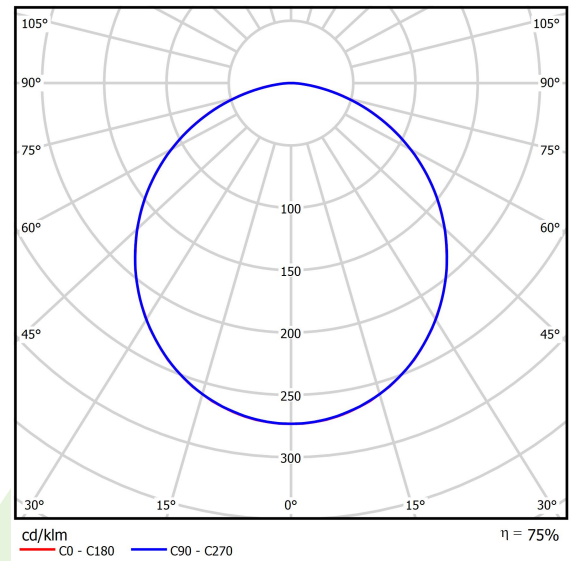

## Beschreibung

Innenbeleuchtung. Montage: Anbau an der Decke. Gehäuse aus Stahlblech. Farbe - RAL 9006 (grau, metallisch, feine Struktur). Abmessungen: 620 x 365 x 56 mm. Abdeckung: PLX (PMMA opal). Farbtemperatur 4000 K. SDCM=3. Farbwiedergabeindex CRI>80. Lebensdauer: 60000 h L80/B10. Leuchtenlichtstrom: 2820 lm. Gesamtleistungsaufnahme: 29 W. Lichtausbeute: 97 lm/W. Vorschaltgerät: DIM DALI (EDD). Arbeitstemperaturbereich: 5 ÷ 30° C. Schutzart: IP44. Stoßfestigkeitsgrad: IK04. Schutzklasse: I.

## Technische Daten

Lichtquelle	LED
LED-Lichtstrom [lm]	3750
LED-Leistung [W]	24
Leuchtenlichtstrom [lm]	2820
Gesamtleistungsaufnahme [W]	29
Leuchten Lichtausbeute [lm/W]	97
Farbtemperatur [K]	4000
CRI	>80
SDCM (LED-Quellen)	3
Abstrahlwinkel [°]	(C0-C180) / (C90-C270) - 109,6° / 109,6°
Schutzklasse	I
Schutzart	IP44
Netzspannung	220..240 V, 50..60 Hz
Lebensdauer [h]	60000
Lx/By	L80/B10
Umgebungstemperatur [°C]	5 ÷ 30
Betriebsgerät	DIM DALI (EDD)

## Technische Daten

Montageart	Anbau an der Decke
Leuchtenkörper	Stahlblech
Leuchtenfarbe	RAL 9006 (grau, metallisch, feine Struktur)
Abdeckung	PLX (PMMA opal)
Stoßfestigkeitsgrad	IK04
Gewicht [kg]	4,45
Abmessungen [mm]	620 x 365 x 56

## Lichtverteilung