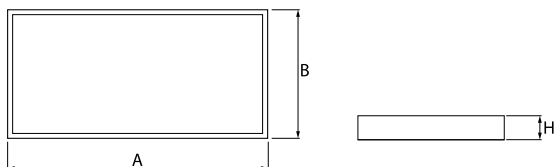

## Beschreibung

Innenbeleuchtung. Montage: Anbau an der Decke. Gehäuse aus Stahlblech. Farbe - RAL 9016 (weiß). Abmessungen: 620 x 365 x 56 mm. Abdeckung: PLX (PMMA opal). Farbtemperatur 3000 K. SDCM=3. Farbwiedergabeindex CRI>80. Lebensdauer: 60000 h L80/B10. Leuchtenlichtstrom: 2820 lm. Gesamtleistungsaufnahme: 29 W. Lichtausbeute: 97 lm/W. Vorschaltgerät: DIM DALI (EDD). Arbeitstemperaturbereich: 5 ÷ 30° C. Schutzart: IP44. Stoßfestigkeitsgrad: IK04. Schutzklasse: I.

## Technische Daten

Montageart	Anbau an der Decke
Leuchtenkörper	Stahlblech
Leuchtenfarbe	RAL 9016 (weiß)
Abdeckung	PLX (PMMA opal)
Stoßfestigkeitsgrad	IK04
Gewicht [kg]	4,45
Abmessungen [mm]	620 x 365 x 56