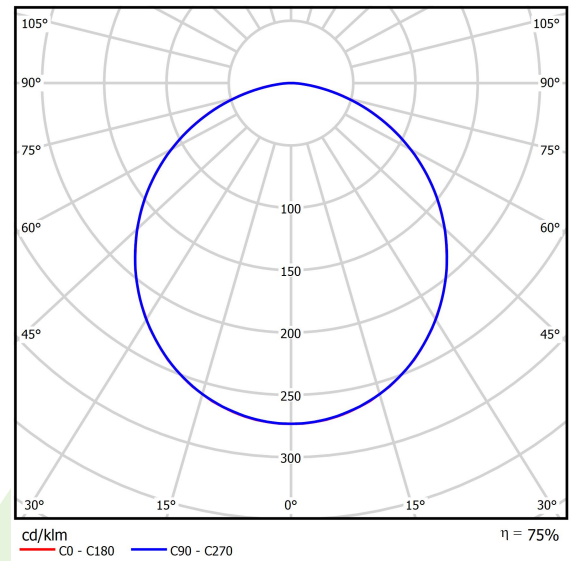

## Beschreibung

Innenbeleuchtung. Montage: Anbau an der Decke. Gehäuse aus Stahlblech. Farbe - RAL 9016 (weiß). Abmessungen: 620 x 365 x 56 mm. Abdeckung: PLX (PMMA opal). Farbtemperatur 3000 K. SDCM=3. Farbwiedergabeindex CRI>80. Lebensdauer: 60000 h L80/B10. Leuchtenlichtstrom: 2820 lm. Gesamtleistungsaufnahme: 29 W. Lichtausbeute: 97 lm/W. Vorschaltgerät: DIM DALI (EDD). Arbeitstemperaturbereich: 5 ÷ 30° C. Schutzart: IP44. Stoßfestigkeitsgrad: IK04. Schutzklasse: I.

## Technische Daten

Lichtquelle	LED
LED-Lichtstrom [lm]	3750
LED-Leistung [W]	24
Leuchtenlichtstrom [lm]	2820
Gesamtleistungsaufnahme [W]	29
Leuchten Lichtausbeute [lm/W]	97
Farbtemperatur [K]	3000
CRI	>80
SDCM (LED-Quellen)	3
Abstrahlwinkel [°]	(C0-C180) / (C90-C270) - 109,6° / 109,6°
Schutzklasse	I
Schutzart	IP44
Netzspannung	220..240 V, 50..60 Hz
Lebensdauer [h]	60000
Lx/By	L80/B10
Umgebungstemperatur [°C]	5 ÷ 30
Betriebsgerät	DIM DALI (EDD)

## Technische Daten

Montageart	Anbau an der Decke
Leuchtenkörper	Stahlblech
Leuchtenfarbe	RAL 9016 (weiß)
Abdeckung	PLX (PMMA opal)
Stoßfestigkeitsgrad	IK04
Gewicht [kg]	4,45
Abmessungen [mm]	620 x 365 x 56

## Lichtverteilung