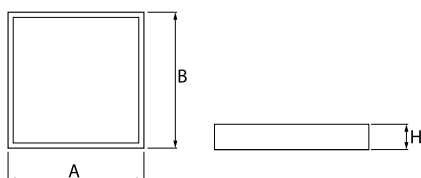

Produkt: RUBIN LOOK LED 6600 PLX EDD IP44 34 830 / 600X600

Index: 19.3096.0039.34

Beschreibung

Innenbeleuchtung. Montage: Anbau an der Decke. Gehäuse aus Stahlblech. Farbe - RAL 9016 (weiß). Abmessungen: 620 x 625 x 61 mm. Abdeckung: PLX (PMMA opal). Farbtemperatur 3000 K. SDCM=3. Farbwiedergabeindex CRI>80. Lebensdauer: 100000 (1) / 147000 (2) h L80/B10 (1) / L70/B50 (2). Leuchtenlichtstrom: 4707 lm. Gesamtleistungsaufnahme: 42 W. Lichtausbeute: 112 lm/W. Vorschaltgerät: DIM DALI (EDD). Arbeitstemperaturbereich: 5 ÷ 30° C. Schutzart: IP44. Stoßfestigkeitsgrad: IK04. Schutzklasse: I.

Produktmerkmale

Kategorie	Anbauleuchten
Familie	RUBIN LOOK LED IP44
Type	RUBIN LOOK LED 6600 PLX EDD IP44 34 830 / 600X600
Index	19.3096.0039.34

Technische Daten

Lichtquelle	LED
LED-Lichtstrom [lm]	6615
LED-Leistung [W]	37
Leuchtenlichtstrom [lm]	4707
Gesamtleistungsaufnahme [W]	42
Leuchten Lichtausbeute [lm/W]	112
Farbtemperatur [K]	3000
CRI	>80
SDCM (LED-Quellen)	3
Abstrahlwinkel [°]	(C0-C180) / (C90-C270) - 108,2° / 107,2°
Photobiologische Risikoklasse (IEC/EN 62471)	RG0
Schutzklasse	I
Schutzart	IP44
Netzspannung	220..240 V, 50..60 Hz
Lebensdauer [h]	100000 (1) / 147000 (2)
Lx/By	L80/B10 (1) / L70/B50 (2)
Umgebungstemperatur [°C]	5 ÷ 30
Betriebsgerät	DIM DALI (EDD)

Technische Daten

Montageart	Anbau an der Decke
Leuchtenkörper	Stahlblech
Leuchtenfarbe	RAL 9016 (weiß)
Abdeckung	PLX (PMMA opal)
Stoßfestigkeitsgrad	IK04
Gewicht [kg]	6,94
Abmessungen [mm]	620 x 625 x 61

Lichtverteilung

Zubehör

Index 6E1-500KW34K-5Y

Type SUSPENSION NEW TYPE-G+H 34
 LENGHT 1,5M WIRE 5X SET
 TYPE-Y

Index 6E1-500KW341P-5

Type SUSPENSION NEW TYPE-A 34
 LENGHT 1,5M WIRE 5X 1-POINT

Index 6E1-8670-B-1,5