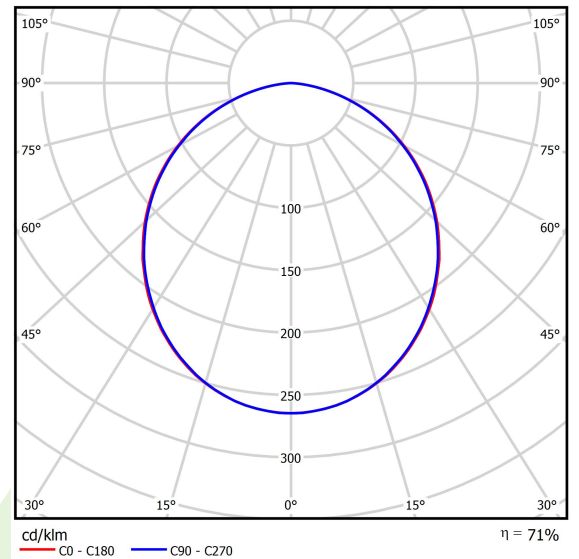

Lichtverteilung