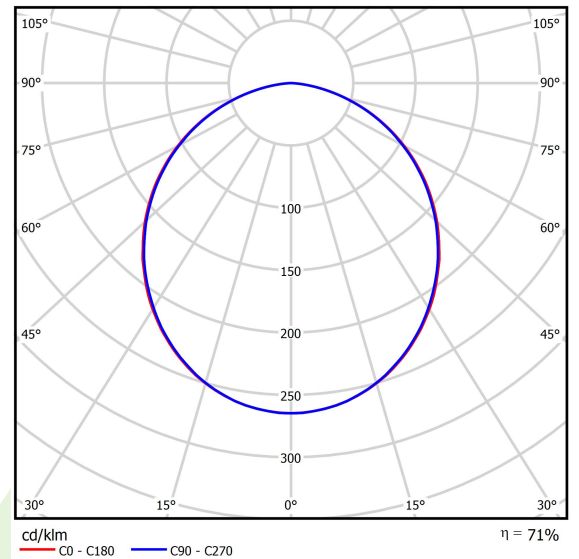

Produkt: RUBIN LOOK LED 5200 PLX EDD IP44 34 830 / 600X600**Index:** 19.3096.0034.34

Beschreibung

Innenbeleuchtung. Montage: Anbau an der Decke. Gehäuse aus Stahlblech. Farbe - RAL 9016 (weiß). Abmessungen: 620 x 625 x 61 mm. Abdeckung: PLX (PMMA opal). Farbtemperatur 3000 K. SDCM=3. Farbwiedergabeindex CRI>80. Lebensdauer: 100000 (1) / 147000 (2) h L80/B10 (1) / L70/B50 (2). Leuchtenlichtstrom: 3839 lm. Gesamtleistungsaufnahme: 34 W. Lichtausbeute: 113 lm/W. Vorschaltgerät: DIM DALI (EDD). Arbeitstemperaturbereich: 5 ÷ 30° C. Schutzart: IP44. Stoßfestigkeitsgrad: IK04. Schutzklasse: I.

Produktmerkmale

Kategorie	Anbauleuchten
Familie	RUBIN LOOK LED IP44
Type	RUBIN LOOK LED 5200 PLX EDD IP44 34 830 / 600X600
Index	19.3096.0034.34

Technische Daten

Lichtquelle	LED
LED-Lichtstrom [lm]	5396
LED-Leistung [W]	30
Leuchtenlichtstrom [lm]	3839
Gesamtleistungsaufnahme [W]	34
Leuchten Lichtausbeute [lm/W]	113
Farbtemperatur [K]	3000
CRI	>80
SDCM (LED-Quellen)	3
Abstrahlwinkel [°]	(C0-C180) / (C90-C270) - 108,2° / 107,2°
Photobiologische Risikoklasse (IEC/EN 62471)	RG0
Schutzklasse	I
Schutzart	IP44
Netzspannung	220..240 V, 50..60 Hz
Lebensdauer [h]	100000 (1) / 147000 (2)
Lx/By	L80/B10 (1) / L70/B50 (2)
Umgebungstemperatur [°C]	5 ÷ 30
Betriebsgerät	DIM DALI (EDD)

Technische Daten

Montageart	Anbau an der Decke
Leuchtenkörper	Stahlblech
Leuchtenfarbe	RAL 9016 (weiß)
Abdeckung	PLX (PMMA opal)
Stoßfestigkeitsgrad	IK04
Abmessungen [mm]	620 x 625 x 61

Lichtverteilung

Zubehör