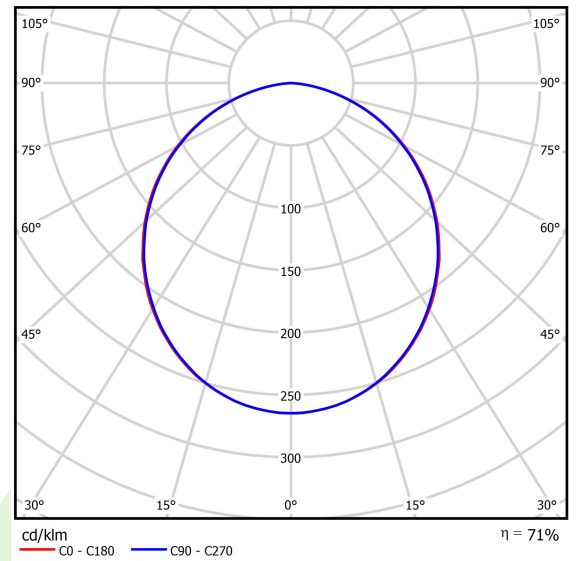

Lichtverteilung