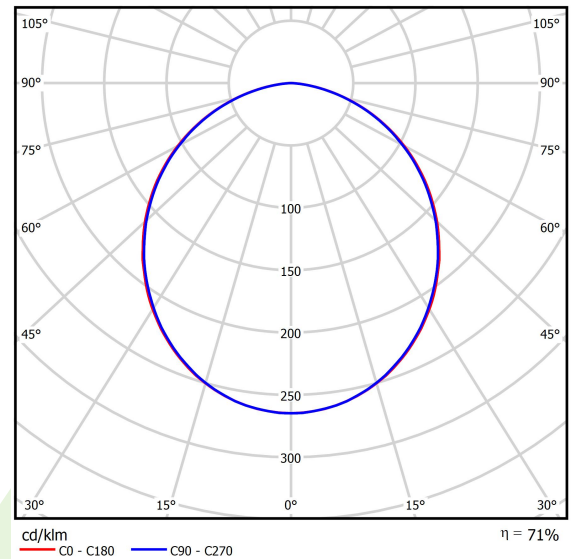

## Beschreibung

Innenbeleuchtung. Montage: Anbau an der Decke. Gehäuse aus Stahlblech. Farbe - RAL 9016 (weiß). Abmessungen: 400 x 400 x 61 mm. Abdeckung: PLX (PMMA opal). Farbtemperatur 3000 K. SDCM=3. Farbwiedergabeindex CRI>80. Lebensdauer: 100000 (1) / 147000 (2) h L80/B10 (1) / L70/B50 (2). Leuchtenlichtstrom: 2354 lm. Gesamtleistungsaufnahme: 21 W. Lichtausbeute: 112 lm/W. Vorschaltgerät: DIM DALI (EDD). Arbeitstemperaturbereich: 5 ÷ 30° C. Schutzart: IP44. Stoßfestigkeitsgrad: IK04. Schutzklasse: I.

## Technische Daten

Lichtquelle	LED
LED-Lichtstrom [lm]	3309
LED-Leistung [W]	19
Leuchtenlichtstrom [lm]	2354
Gesamtleistungsaufnahme [W]	21
Leuchten Lichtausbeute [lm/W]	112
Farbtemperatur [K]	3000
CRI	>80
SDCM (LED-Quellen)	3
Abstrahlwinkel [°]	(C0-C180) / (C90-C270) - 108,2° / 107,2°
Photobiologische Risikoklasse (IEC/EN 62471)	RG0
Schutzklasse	I
Schutzart	IP44
Netzspannung	220..240 V, 50..60 Hz
Lebensdauer [h]	100000 (1) / 147000 (2)
Lx/By	L80/B10 (1) / L70/B50 (2)
Umgebungstemperatur [°C]	5 ÷ 30
Betriebsgerät	DIM DALI (EDD)

## Technische Daten

Montageart	Anbau an der Decke
Leuchtenkörper	Stahlblech
Leuchtenfarbe	RAL 9016 (weiß)
Abdeckung	PLX (PMMA opal)
Stoßfestigkeitsgrad	IK04
Gewicht [kg]	3,2
Abmessungen [mm]	400 x 400 x 61

## Lichtverteilung