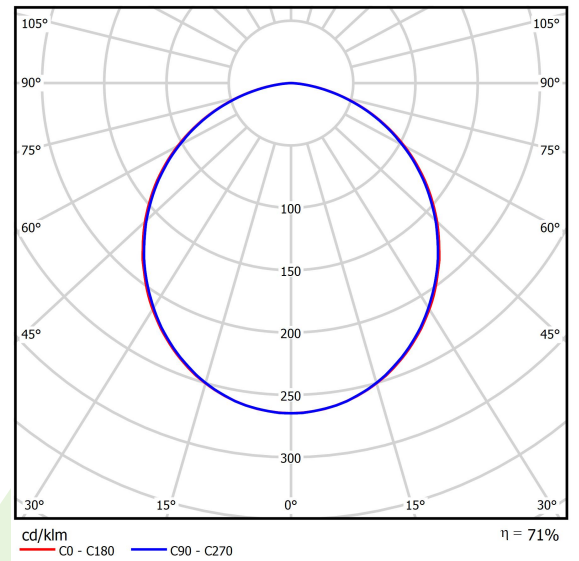

## Beschreibung

Innenbeleuchtung. Montage: Anbau an der Decke. Gehäuse aus Stahlblech. Farbe - RAL 9016 (weiß). Abmessungen: 400 x 400 x 61 mm. Abdeckung: PLX (PMMA opal). Farbtemperatur 4000 K. SDCM=3. Farbwiedergabeindex CRI>80. Lebensdauer: 100000 (1) / 147000 (2) h L80/B10 (1) / L70/B50 (2). Leuchtenlichtstrom: 2478 lm. Gesamtleistungsaufnahme: 21 W. Lichtausbeute: 118 lm/W. Vorschaltgerät: Ein/Aus (E). Arbeitstemperaturbereich: 5 ÷ 30° C. Schutzart: IP44. Stoßfestigkeitsgrad: IK04. Schutzklasse: I.

## Technische Daten

Lichtquelle	LED
LED-Lichtstrom [lm]	3483
LED-Leistung [W]	19
Leuchtenlichtstrom [lm]	2478
Gesamtleistungsaufnahme [W]	21
Leuchten Lichtausbeute [lm/W]	118
Farbtemperatur [K]	4000
CRI	>80
SDCM (LED-Quellen)	3
Abstrahlwinkel [°]	(C0-C180) / (C90-C270) - 108,2° / 107,2°
Photobiologische Risikoklasse (IEC/EN 62471)	RG0
Schutzklasse	I
Schutzart	IP44
Netzspannung	220..240 V, 50..60 Hz
Lebensdauer [h]	100000 (1) / 147000 (2)
Lx/By	L80/B10 (1) / L70/B50 (2)
Umgebungstemperatur [°C]	5 ÷ 30
Betriebsgerät	Ein/Aus (E)

## Technische Daten

Montageart	Anbau an der Decke
Leuchtenkörper	Stahlblech
Leuchtenfarbe	RAL 9016 (weiß)
Abdeckung	PLX (PMMA opal)
Stoßfestigkeitsgrad	IK04
Gewicht [kg]	3,2
Abmessungen [mm]	400 x 400 x 61

## Lichtverteilung