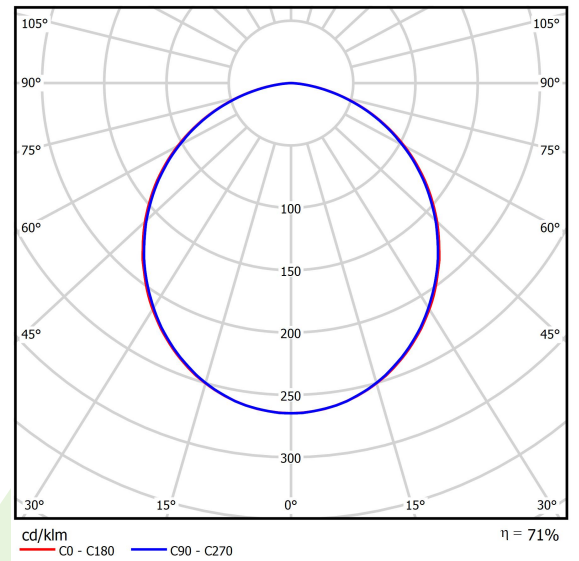

Produkt: RUBIN LOOK LED 2600 PLX EDD IP44 34 840 / 400X400**Index:** 19.3096.0011.34

Beschreibung

Innenbeleuchtung. Montage: Anbau an der Decke. Gehäuse aus Stahlblech. Farbe - RAL 9016 (weiß). Abmessungen: 400 x 400 x 61 mm. Abdeckung: PLX (PMMA opal). Farbtemperatur 4000 K. SDCM=3. Farbwiedergabeindex CRI>80. Lebensdauer: 100000 (1) / 147000 (2) h L80/B10 (1) / L70/B50 (2). Leuchtenlichtstrom: 2020 lm. Gesamtleistungsaufnahme: 17 W. Lichtausbeute: 119 lm/W. Vorschaltgerät: DIM DALI (EDD). Arbeitstemperaturbereich: 5 ÷ 30° C. Schutzart: IP44. Stoßfestigkeitsgrad: IK04. Schutzklasse: I.

Produktmerkmale

Kategorie	Anbauleuchten
Familie	RUBIN LOOK LED IP44
Type	RUBIN LOOK LED 2600 PLX EDD IP44 34 840 / 400X400
Index	19.3096.0011.34

Technische Daten

Lichtquelle	LED
LED-Lichtstrom [lm]	2840
LED-Leistung [W]	15
Leuchtenlichtstrom [lm]	2020
Gesamtleistungsaufnahme [W]	17
Leuchten Lichtausbeute [lm/W]	119
Farbtemperatur [K]	4000
CRI	>80
SDCM (LED-Quellen)	3
Abstrahlwinkel [°]	(C0-C180) / (C90-C270) - 108,2° / 107,2°
Photobiologische Risikoklasse (IEC/EN 62471)	RG0
Schutzklasse	I
Schutzart	IP44
Netzspannung	220..240 V, 50..60 Hz
Lebensdauer [h]	100000 (1) / 147000 (2)
Lx/By	L80/B10 (1) / L70/B50 (2)
Umgebungstemperatur [°C]	5 ÷ 30
Betriebsgerät	DIM DALI (EDD)

Technische Daten

Montageart	Anbau an der Decke
Leuchtenkörper	Stahlblech
Leuchtenfarbe	RAL 9016 (weiß)
Abdeckung	PLX (PMMA opal)
Stoßfestigkeitsgrad	IK04
Abmessungen [mm]	400 x 400 x 61

Lichtverteilung

Zubehör