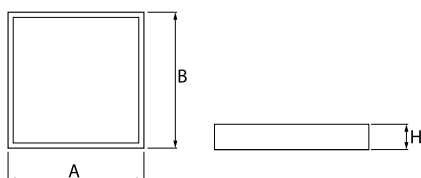

Produkt: RUBIN LOOK LED 2600 PLX EDD IP44 34 840 / 400X400**Index:** 19.3096.0011.34

Beschreibung

Innenbeleuchtung. Montage: Anbau an der Decke. Gehäuse aus Stahlblech. Farbe - RAL 9016 (weiß). Abmessungen: 400 x 400 x 61 mm. Abdeckung: PLX (PMMA opal). Farbtemperatur 4000 K. SDCM=3. Farbwiedergabeindex CRI>80. Lebensdauer: 100000 (1) / 147000 (2) h L80/B10 (1) / L70/B50 (2). Leuchtenlichtstrom: 2020 lm. Gesamtleistungsaufnahme: 17 W. Lichtausbeute: 119 lm/W. Vorschaltgerät: DIM DALI (EDD). Arbeitstemperaturbereich: 5 ÷ 30° C. Schutzart: IP44. Stoßfestigkeitsgrad: IK04. Schutzklasse: I.

Produktmerkmale

Kategorie	Anbauleuchten
Familie	RUBIN LOOK LED IP44
Type	RUBIN LOOK LED 2600 PLX EDD IP44 34 840 / 400X400
Index	19.3096.0011.34

Technische Daten

Lichtquelle	LED
LED-Lichtstrom [lm]	2840
LED-Leistung [W]	15
Leuchtenlichtstrom [lm]	2020
Gesamtleistungsaufnahme [W]	17
Leuchten Lichtausbeute [lm/W]	119
Farbtemperatur [K]	4000
CRI	>80
SDCM (LED-Quellen)	3
Abstrahlwinkel [°]	(C0-C180) / (C90-C270) - 108,2° / 107,2°
Photobiologische Risikoklasse (IEC/EN 62471)	RG0
Schutzklasse	I
Schutzart	IP44
Netzspannung	220..240 V, 50..60 Hz
Lebensdauer [h]	100000 (1) / 147000 (2)
Lx/By	L80/B10 (1) / L70/B50 (2)
Umgebungstemperatur [°C]	5 ÷ 30
Betriebsgerät	DIM DALI (EDD)

Technische Daten

Montageart	Anbau an der Decke
Leuchtenkörper	Stahlblech
Leuchtenfarbe	RAL 9016 (weiß)
Abdeckung	PLX (PMMA opal)
Stoßfestigkeitsgrad	IK04
Abmessungen [mm]	400 x 400 x 61

Lichtverteilung

Zubehör

Index 6E1-500KW34K-5Y

Type SUSPENSION NEW TYPE-G+H 34
LENGHT 1,5M WIRE 5X SET
TYPE-Y

Index 6E1-500KW341P-5

Type SUSPENSION NEW TYPE-A 34
LENGHT 1,5M WIRE 5X 1-POINT

Index 6E1-8670-B-1,5

Type SUSPENSION NEW TYPE-E
LENGHT-1,5 METER WITHOUT
WIRE 1-POINT