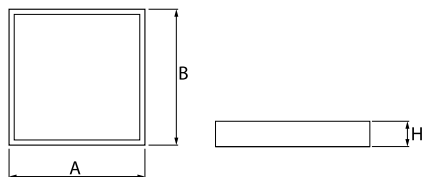

## Beschreibung

Innenbeleuchtung. Montage: Anbau an der Decke. Gehäuse aus Stahlblech. Farbe - RAL 9016 (weiß). Abmessungen: 400 x 400 x 61 mm. Abdeckung: PLX (PMMA opal). Farbtemperatur 4000 K. SDCM=3. Farbwiedergabeindex CRI>80. Lebensdauer: 100000 (1) / 147000 (2) h L80/B10 (1) / L70/B50 (2). Leuchtenlichtstrom: 2020 lm. Gesamtleistungsaufnahme: 17 W. Lichtausbeute: 119 lm/W. Vorschaltgerät: Ein/Aus (E). Arbeitstemperaturbereich: 5 ÷ 30° C. Schutzart: IP44. Stoßfestigkeitsgrad: IK04. Schutzklasse: I.

## Technische Daten

Montageart	Anbau an der Decke
Leuchtenkörper	Stahlblech
Leuchtenfarbe	RAL 9016 (weiß)
Abdeckung	PLX (PMMA opal)
Stoßfestigkeitsgrad	IK04
Gewicht [kg]	2,9
Abmessungen [mm]	400 x 400 x 61