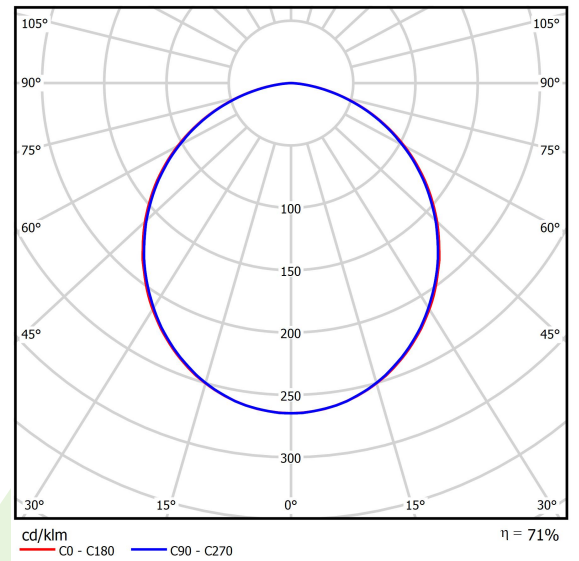

## Beschreibung

Innenbeleuchtung. Montage: Anbau an der Decke. Gehäuse aus Stahlblech. Farbe - RAL 9016 (weiß). Abmessungen: 400 x 400 x 61 mm. Abdeckung: PLX (PMMA opal). Farbtemperatur 4000 K. SDCM=3. Farbwiedergabeindex CRI>80. Lebensdauer: 100000 (1) / 147000 (2) h L80/B10 (1) / L70/B50 (2). Leuchtenlichtstrom: 2020 lm. Gesamtleistungsaufnahme: 17 W. Lichtausbeute: 119 lm/W. Vorschaltgerät: Ein/Aus (E). Arbeitstemperaturbereich: 5 ÷ 30° C. Schutzart: IP44. Stoßfestigkeitsgrad: IK04. Schutzklasse: I.

## Technische Daten

Lichtquelle	LED
LED-Lichtstrom [lm]	2840
LED-Leistung [W]	15
Leuchtenlichtstrom [lm]	2020
Gesamtleistungsaufnahme [W]	17
Leuchten Lichtausbeute [lm/W]	119
Farbtemperatur [K]	4000
CRI	>80
SDCM (LED-Quellen)	3
Abstrahlwinkel [°]	(C0-C180) / (C90-C270) - 108,2° / 107,2°
Photobiologische Risikoklasse (IEC/EN 62471)	RG0
Schutzklasse	I
Schutzart	IP44
Netzspannung	220..240 V, 50..60 Hz
Lebensdauer [h]	100000 (1) / 147000 (2)
Lx/By	L80/B10 (1) / L70/B50 (2)
Umgebungstemperatur [°C]	5 ÷ 30
Betriebsgerät	Ein/Aus (E)

## Technische Daten

Montageart	Anbau an der Decke
Leuchtenkörper	Stahlblech
Leuchtenfarbe	RAL 9016 (weiß)
Abdeckung	PLX (PMMA opal)
Stoßfestigkeitsgrad	IK04
Gewicht [kg]	2,9
Abmessungen [mm]	400 x 400 x 61

## Lichtverteilung