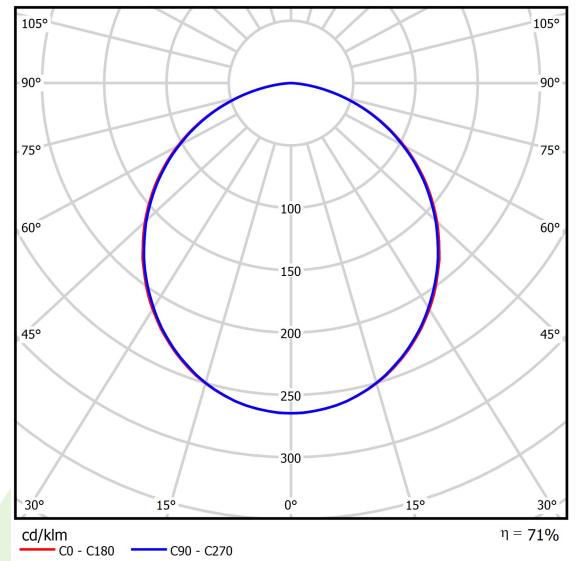

## Beschreibung

Innenbeleuchtung. Montage: Anbau an der Decke. Gehäuse aus Stahlblech. Farbe - RAL 9016 (weiß). Abmessungen: 400 x 400 x 61 mm. Abdeckung: PLX (PMMA opal). Farbtemperatur 3000 K. SDCM=3. Farbwiedergabeindex CRI>80. Lebensdauer: 100000 (1) / 147000 (2) h L80/B10 (1) / L70/B50 (2). Leuchtenlichtstrom: 1438 lm. Gesamtleistungsaufnahme: 13 W. Lichtausbeute: 111 lm/W. Vorschaltgerät: Ein/Aus (E). Arbeitstemperaturbereich: 5 ÷ 30° C. Schutzart: IP44. Stoßfestigkeitsgrad: IK04. Schutzklasse: I.

## Technische Daten

Lichtquelle	LED
LED-Lichtstrom [lm]	2022
LED-Leistung [W]	11
Leuchtenlichtstrom [lm]	1438
Gesamtleistungsaufnahme [W]	13
Leuchten Lichtausbeute [lm/W]	111
Farbtemperatur [K]	3000
CRI	>80
SDCM (LED-Quellen)	3
Abstrahlwinkel [°]	(C0-C180) / (C90-C270) - 108,2° / 107,2°
Photobiologische Risikoklasse (IEC/EN 62471)	RG0
Schutzklasse	I
Schutzart	IP44
Netzspannung	220..240 V, 50..60 Hz
Lebensdauer [h]	100000 (1) / 147000 (2)
Lx/By	L80/B10 (1) / L70/B50 (2)
Umgebungstemperatur [°C]	5 ÷ 30
Betriebsgerät	Ein/Aus (E)

## Technische Daten

Montageart	Anbau an der Decke
Leuchtenkörper	Stahlblech
Leuchtenfarbe	RAL 9016 (weiß)
Abdeckung	PLX (PMMA opal)
Stoßfestigkeitsgrad	IK04
Gewicht [kg]	3,2
Abmessungen [mm]	400 x 400 x 61

## Lichtverteilung