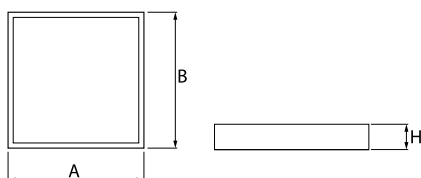

Produkt: RUBIN LOOK LED 8800 PLX EDD IP44 34 840 / 600X600

Index: 19.3096.0048.34

Beschreibung

Innenbeleuchtung. Montage: Anbau an der Decke. Gehäuse aus Stahlblech. Farbe - RAL 9016 (weiß). Abmessungen: 620 x 625 x 61 mm. Abdeckung: PLX (PMMA opal). Farbtemperatur 4000 K. SDCM=3. Farbwiedergabeindex CRI>80. Lebensdauer: 100000 (1) / 147000 (2) h L80/B10 (1) / L70/B50 (2). Leuchtenlichtstrom: 6609 lm. Gesamtleistungsaufnahme: 56 W. Lichtausbeute: 118 lm/W. Vorschaltgerät: DIM DALI (EDD). Arbeitstemperaturbereich: 5 ÷ 30° C. Schutzart: IP44. Stoßfestigkeitsgrad: IK04. Schutzklasse: I.

Produktmerkmale

Kategorie	Anbauleuchten
Familie	RUBIN LOOK LED IP44
Type	RUBIN LOOK LED 8800 PLX EDD IP44 34 840 / 600X600
Index	19.3096.0048.34

Technische Daten

Lichtquelle	LED
LED-Lichtstrom [lm]	9288
LED-Leistung [W]	50
Leuchtenlichtstrom [lm]	6609
Gesamtleistungsaufnahme [W]	56
Leuchten Lichtausbeute [lm/W]	118
Farbtemperatur [K]	4000
CRI	>80
SDCM (LED-Quellen)	3
Abstrahlwinkel [°]	(C0-C180) / (C90-C270) - 108,2° / 107,2°
Photobiologische Risikoklasse (IEC/EN 62471)	RG0
Schutzklasse	I
Schutzart	IP44
Netzspannung	220..240 V, 50..60 Hz
Lebensdauer [h]	100000 (1) / 147000 (2)
Lx/By	L80/B10 (1) / L70/B50 (2)
Umgebungstemperatur [°C]	5 ÷ 30
Betriebsgerät	DIM DALI (EDD)

Technische Daten

Montageart	Anbau an der Decke
Leuchtenkörper	Stahlblech
Leuchtenfarbe	RAL 9016 (weiß)
Abdeckung	PLX (PMMA opal)
Stoßfestigkeitsgrad	IK04
Gewicht [kg]	6,42
Abmessungen [mm]	620 x 625 x 61

Lichtverteilung

Zubehör

Index 6E1-500KW34K-5Y

Type SUSPENSION NEW TYPE-G+H 34
 LENGHT 1,5M WIRE 5X SET
 TYPE-Y

Index 6E1-500KW341P-5

Type SUSPENSION NEW TYPE-A 34
 LENGHT 1,5M WIRE 5X 1-POINT

Index 6E1-8670-B-1,5