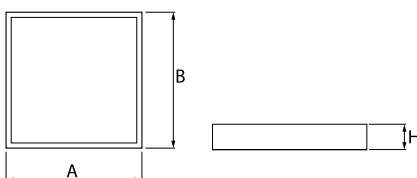

Produkt: RUBIN LOOK LED 8800 PLX EDD IP44 34 830 / 600X600

Index: 19.3096.0046.34

Beschreibung

Innenbeleuchtung. Montage: Anbau an der Decke. Gehäuse aus Stahlblech. Farbe - RAL 9016 (weiß). Abmessungen: 620 x 625 x 61 mm. Abdeckung: PLX (PMMA opal). Farbtemperatur 3000 K. SDCM=3. Farbwiedergabeindex CRI>80. Lebensdauer: 100000 (1) / 147000 (2) h L80/B10 (1) / L70/B50 (2). Leuchtenlichtstrom: 6276 lm. Gesamtleistungsaufnahme: 56 W. Lichtausbeute: 112 lm/W. Vorschaltgerät: DIM DALI (EDD). Arbeitstemperaturbereich: 5 ÷ 30° C. Schutzart: IP44. Stoßfestigkeitsgrad: IK04. Schutzklasse: I.

Produktmerkmale

Kategorie	Anbauleuchten
Familie	RUBIN LOOK LED IP44
Type	RUBIN LOOK LED 8800 PLX EDD IP44 34 830 / 600X600
Index	19.3096.0046.34

Technische Daten

Lichtquelle	LED
LED-Lichtstrom [lm]	8820
LED-Leistung [W]	50
Leuchtenlichtstrom [lm]	6276
Gesamtleistungsaufnahme [W]	56
Leuchten Lichtausbeute [lm/W]	112
Farbtemperatur [K]	3000
CRI	>80
SDCM (LED-Quellen)	3
Abstrahlwinkel [°]	(C0-C180) / (C90-C270) - 108,2° / 107,2°
Photobiologische Risikoklasse (IEC/EN 62471)	RG0
Schutzklasse	I
Schutzart	IP44
Netzspannung	220..240 V, 50..60 Hz
Lebensdauer [h]	100000 (1) / 147000 (2)
Lx/By	L80/B10 (1) / L70/B50 (2)
Umgebungstemperatur [°C]	5 ÷ 30
Betriebsgerät	DIM DALI (EDD)

Technische Daten

Montageart	Anbau an der Decke
Leuchtenkörper	Stahlblech
Leuchtenfarbe	RAL 9016 (weiß)
Abdeckung	PLX (PMMA opal)
Stoßfestigkeitsgrad	IK04
Gewicht [kg]	6,42
Abmessungen [mm]	620 x 625 x 61

Lichtverteilung

Zubehör

Index 6E1-500KW34K-5Y

Type SUSPENSION NEW TYPE-G+H 34
LENGHT 1,5M WIRE 5X SET
TYPE-Y

Index 6E1-500KW341P-5

Type SUSPENSION NEW TYPE-A 34
LENGHT 1,5M WIRE 5X 1-POINT

Index 6E1-8670-B-1,5