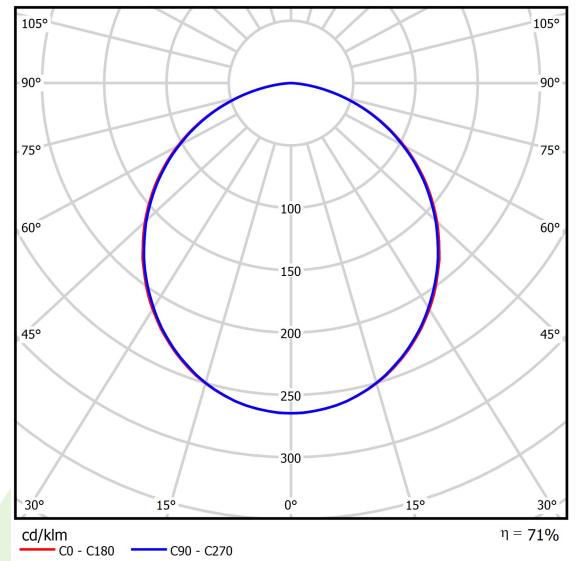

## Beschreibung

Innenbeleuchtung. Montage: Anbau an der Decke. Gehäuse aus Stahlblech. Farbe - RAL 9016 (weiß). Abmessungen: 1220 x 325 x 61 mm. Abdeckung: PLX (PMMA opal). Farbtemperatur 3000 K. SDCM=3. Farbwiedergabeindex CRI>80. Lebensdauer: 100000 (1) / 147000 (2) h L80/B10 (1) / L70/B50 (2). Leuchtenlichtstrom: 6276 lm. Gesamtleistungsaufnahme: 56 W. Lichtausbeute: 112 lm/W. Vorschaltgerät: DIM DALI (EDD). Arbeitstemperaturbereich: 5 ÷ 30° C. Schutzart: IP44. Stoßfestigkeitsgrad: IK04. Schutzklasse: I.

## Technische Daten

Lichtquelle	<b>LED</b>
LED-Lichtstrom [lm]	<b>8820</b>
LED-Leistung [W]	<b>50</b>
Leuchtenlichtstrom [lm]	<b>6276</b>
Gesamtleistungsaufnahme [W]	<b>56</b>
Leuchten Lichtausbeute [lm/W]	<b>112</b>
Farbtemperatur [K]	<b>3000</b>
CRI	<b>&gt;80</b>
SDCM (LED-Quellen)	<b>3</b>
Abstrahlwinkel [°]	<b>(C0-C180) / (C90-C270) - 108,2° / 107,2°</b>
Photobiologische Risikoklasse (IEC/EN 62471)	<b>RG0</b>
Schutzklasse	<b>I</b>
Schutzart	<b>IP44</b>
Netzspannung	<b>220..240 V, 50..60 Hz</b>
Lebensdauer [h]	<b>100000 (1) / 147000 (2)</b>
Lx/By	<b>L80/B10 (1) / L70/B50 (2)</b>
Umgebungstemperatur [°C]	<b>5 ÷ 30</b>
Betriebsgerät	<b>DIM DALI (EDD)</b>

## Technische Daten

Montageart	<b>Anbau an der Decke</b>
Leuchtenkörper	<b>Stahlblech</b>
Leuchtenfarbe	<b>RAL 9016 (weiß)</b>
Abdeckung	<b>PLX (PMMA opal)</b>
Stoßfestigkeitsgrad	<b>IK04</b>
Gewicht [kg]	<b>6,7</b>
Abmessungen [mm]	<b>1220 x 325 x 61</b>

## Lichtverteilung