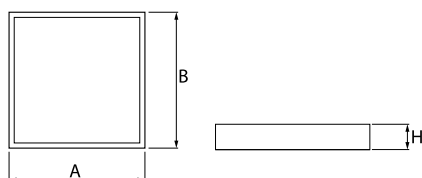

Produkt: RUBIN LOOK LED 8800 PLX E IP44 34 840 / 600X600

Index: 19.3096.0044.34

Beschreibung

Innenbeleuchtung. Montage: Anbau an der Decke. Gehäuse aus Stahlblech. Farbe - RAL 9016 (weiß). Abmessungen: 620 x 625 x 61 mm. Abdeckung: PLX (PMMA opal). Farbtemperatur 4000 K. SDCM=3. Farbwiedergabeindex CRI>80. Lebensdauer: 100000 (1) / 147000 (2) h L80/B10 (1) / L70/B50 (2). Leuchtenlichtstrom: 6609 lm. Gesamtleistungsaufnahme: 56 W. Lichtausbeute: 118 lm/W. Vorschaltgerät: Ein/Aus (E). Arbeitstemperaturbereich: 5 ÷ 30° C. Schutzart: IP44. Stoßfestigkeitsgrad: IK04. Schutzklasse: I.

Produktmerkmale

Kategorie	Anbauleuchten
Familie	RUBIN LOOK LED IP44
Type	RUBIN LOOK LED 8800 PLX E IP44 34 840 / 600X600
Index	19.3096.0044.34

Technische Daten

Lichtquelle	LED
LED-Lichtstrom [lm]	9288
LED-Leistung [W]	50
Leuchtenlichtstrom [lm]	6609
Gesamtleistungsaufnahme [W]	56
Leuchten Lichtausbeute [lm/W]	118
Farbtemperatur [K]	4000
CRI	>80
SDCM (LED-Quellen)	3
Abstrahlwinkel [°]	(C0-C180) / (C90-C270) - 108,2° / 107,2°
Photobiologische Risikoklasse (IEC/EN 62471)	RG0
Schutzklasse	I
Schutzart	IP44
Netzspannung	220..240 V, 50..60 Hz
Lebensdauer [h]	100000 (1) / 147000 (2)
Lx/By	L80/B10 (1) / L70/B50 (2)
Umgebungstemperatur [°C]	5 ÷ 30
Betriebsgerät	Ein/Aus (E)

Technische Daten

Montageart	Anbau an der Decke
Leuchtenkörper	Stahlblech
Leuchtenfarbe	RAL 9016 (weiß)
Abdeckung	PLX (PMMA opal)
Stoßfestigkeitsgrad	IK04
Gewicht [kg]	6,84
Abmessungen [mm]	620 x 625 x 61