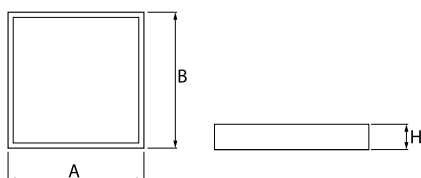

Produkt: RUBIN LOOK LED 6600 PLX E 34 840 / 600X600**Index:** 19.3095.0015.34

Beschreibung

Innenbeleuchtung. Montage: Anbau an der Decke. Gehäuse aus Stahlblech. Farbe - RAL 9016 (weiß). Abmessungen: 595 x 595 x 55 mm. Abdeckung: PLX (PMMA opal). Farbtemperatur 4000 K. SDCM=3. Farbwiedergabeindex CRI>80. Lebensdauer: 100000 (1) / 147000 (2) h L80/B10 (1) / L70/B50 (2). Leuchtenlichtstrom: 5087 lm. Gesamtleistungsaufnahme: 42 W. Lichtausbeute: 121 lm/W. Vorschaltgerät: Ein/Aus (E). Arbeitstemperaturbereich: 5 ÷ 30° C. Schutzart: IP40. Stoßfestigkeitsgrad: IK04. Schutzklasse: I.

Produktmerkmale

Kategorie	Anbauleuchten
Familie	RUBIN LOOK LED
Type	RUBIN LOOK LED 6600 PLX E 34 840 / 600X600
Index	19.3095.0015.34

Technische Daten

Lichtquelle	LED
LED-Lichtstrom [lm]	6966
LED-Leistung [W]	37
Leuchtenlichtstrom [lm]	5087
Gesamtleistungsaufnahme [W]	42
Leuchten Lichtausbeute [lm/W]	121
Farbtemperatur [K]	4000
CRI	>80
SDCM (LED-Quellen)	3
Abstrahlwinkel [°]	(C0-C180) / (C90-C270) - 102,8° / 102,8°
Photobiologische Risikoklasse (IEC/EN 62471)	RG0
Schutzklasse	I
Schutzart	IP40
Netzspannung	220..240 V, 50..60 Hz
Lebensdauer [h]	100000 (1) / 147000 (2)
Lx/By	L80/B10 (1) / L70/B50 (2)
Umgebungstemperatur [°C]	5 ÷ 30
Betriebsgerät	Ein/Aus (E)

Technische Daten

Montageart	Anbau an der Decke
Leuchtenkörper	Stahlblech
Leuchtenfarbe	RAL 9016 (weiß)
Abdeckung	PLX (PMMA opal)
Stoßfestigkeitsgrad	IK04
Gewicht [kg]	4,1
Abmessungen [mm]	595 x 595 x 55

Lichtverteilung

Zubehör

Index 6E1-500KW34K-3Y

Type SUSPENSION NEW TYPE-G+H 34
LENGHT 1,5M WIRE 3X SET
TYPE-Y

Index 6E1-500KW341P-3

Type SUSPENSION NEW TYPE-A 34
LENGHT 1,5M WIRE 3X 1-POINT

Index 6E1-8670-B-1,5