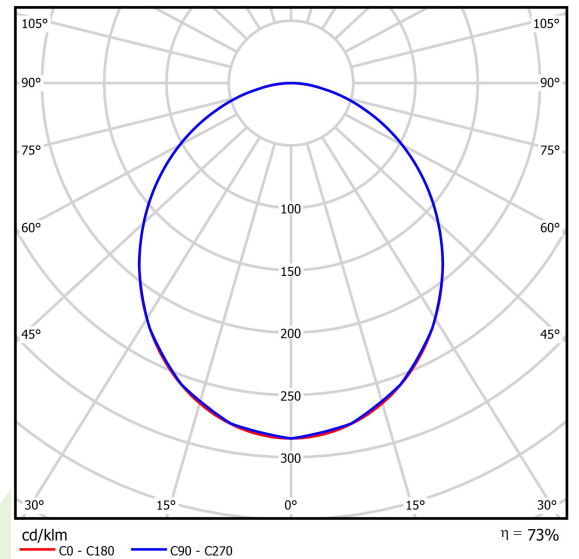

Lichtverteilung