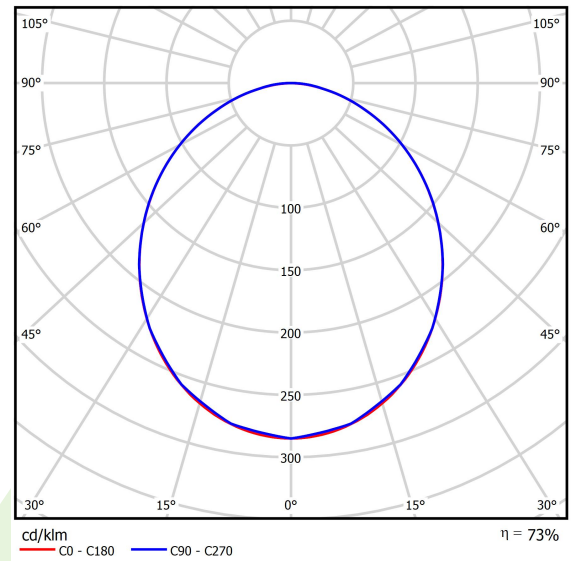

Lichtverteilung