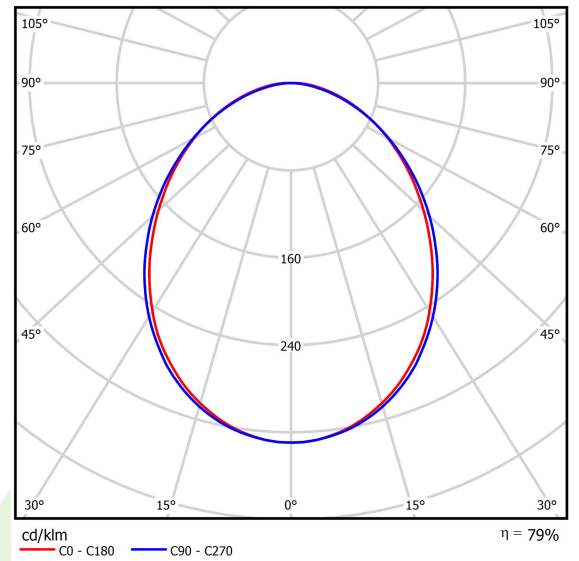

Lichtverteilung