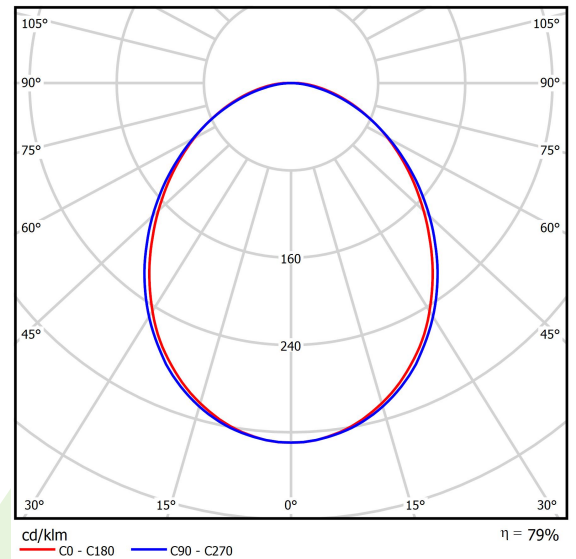

Lichtverteilung