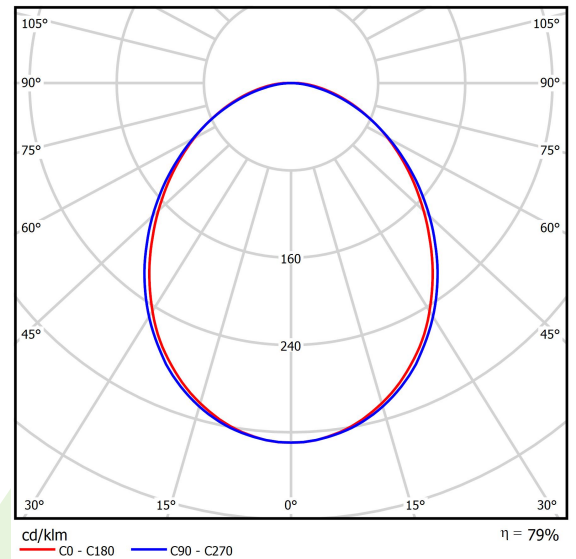

## Beschreibung

Innenbeleuchtung. Montage: Anbau an der Decke oder an Aufhängebügeln. Gehäuse aus Aluminium. Farbe - RAL 9016 (weiß). Abmessungen: 1124 x 92 x 86 mm. Abdeckung: PLX (PMMA opal). Farbtemperatur 3000 K. SDCM=3. Farbwiedergabeindex CRI>80. Lebensdauer: 100000 (1) / 147000 (2) h L80/B10 (1) / L70/B50 (2). Leuchtenlichtstrom: 4257 lm. Gesamtleistungsaufnahme: 34 W. Lichtausbeute: 125 lm/W. Vorschaltgerät: Ein/Aus (E). Arbeitstemperaturbereich: 5 ÷ 30° C. Schutzart: IP20. Stoßfestigkeitsgrad: IK04. Schutzklasse: I.

## Technische Daten

Lichtquelle	LED
LED-Lichtstrom [lm]	5396
LED-Leistung [W]	30
Leuchtenlichtstrom [lm]	4257
Gesamtleistungsaufnahme [W]	34
Leuchten Lichtausbeute [lm/W]	125
Farbtemperatur [K]	3000
CRI	>80
SDCM (LED-Quellen)	3
Abstrahlwinkel [°]	(C0-C180) / (C90-C270) - 93,8° / 96,6°
Schutzklasse	I
Schutzart	IP20
Netzspannung	220..240 V, 50..60 Hz
Lebensdauer [h]	100000 (1) / 147000 (2)
Lx/By	L80/B10 (1) / L70/B50 (2)
Umgebungstemperatur [°C]	5 ÷ 30
Betriebsgerät	Ein/Aus (E)

## Technische Daten

Montageart	Anbau an der Decke oder an Aufhängebügeln
Leuchtenkörper	Aluminium
Leuchtenfarbe	RAL 9016 (weiß)
Abdeckung	PLX (PMMA opal)
Stoßfestigkeitsgrad	IK04
Abmessungen [mm]	1124 x 92 x 86

## Lichtverteilung