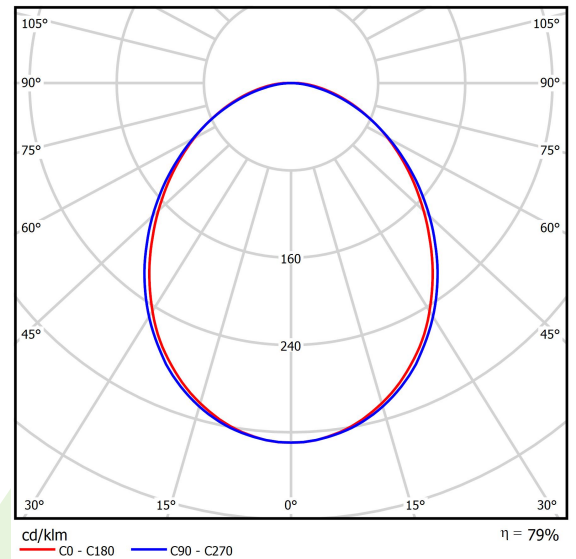

## Beschreibung

Innenbeleuchtung. Montage: Anbau an der Decke oder an Aufhängebügeln. Gehäuse aus Aluminium. Farbe - RAL 9016 (weiß). Abmessungen: 567 x 92 x 86 mm. Abdeckung: PLX (PMMA opal). Farbtemperatur 4000 K. SDCM=3. Farbwiedergabeindex CRI>80. Lebensdauer: 100000 (1) / 147000 (2) h L80/B10 (1) / L70/B50 (2). Leuchtenlichtstrom: 3664 lm. Gesamtleistungsaufnahme: 28 W. Lichtausbeute: 131 lm/W. Vorschaltgerät: Ein/Aus (E). Arbeitstemperaturbereich: 5 ÷ 30° C. Schutzart: IP20. Stoßfestigkeitsgrad: IK04. Schutzklasse: I.

## Technische Daten

Lichtquelle	LED
LED-Lichtstrom [lm]	4644
LED-Leistung [W]	25
Leuchtenlichtstrom [lm]	3664
Gesamtleistungsaufnahme [W]	28
Leuchten Lichtausbeute [lm/W]	131
Farbtemperatur [K]	4000
CRI	>80
SDCM (LED-Quellen)	3
Abstrahlwinkel [°]	(C0-C180) / (C90-C270) - 93,8° / 96,6°
Schutzklasse	I
Schutzart	IP20
Netzspannung	220..240 V, 50..60 Hz
Lebensdauer [h]	100000 (1) / 147000 (2)
Lx/By	L80/B10 (1) / L70/B50 (2)
Umgebungstemperatur [°C]	5 ÷ 30
Betriebsgerät	Ein/Aus (E)

## Technische Daten

Montageart	Anbau an der Decke oder an Aufhängebügeln
Leuchtenkörper	Aluminium
Leuchtenfarbe	RAL 9016 (weiß)
Abdeckung	PLX (PMMA opal)
Stoßfestigkeitsgrad	IK04
Abmessungen [mm]	567 x 92 x 86

## Lichtverteilung