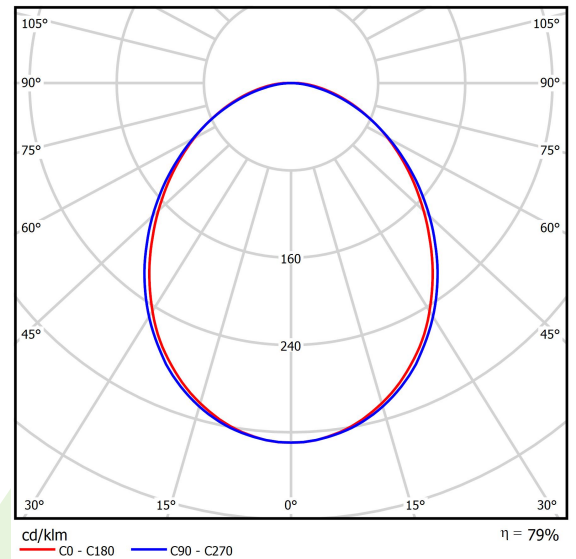

## Beschreibung

Innenbeleuchtung. Montage: Anbau an der Decke oder an Aufhängebügeln. Gehäuse aus Aluminium. Farbe - RAL 9016 (weiß). Abmessungen: 567 x 92 x 86 mm. Abdeckung: PLX (PMMA opal). Farbtemperatur 3000 K. SDCM=3. Farbwiedergabeindex CRI>80. Lebensdauer: 100000 (1) / 147000 (2) h L80/B10 (1) / L70/B50 (2). Leuchtenlichtstrom: 2128 lm. Gesamtleistungsaufnahme: 17 W. Lichtausbeute: 125 lm/W. Vorschaltgerät: Ein/Aus (E). Arbeitstemperaturbereich: 5 ÷ 30° C. Schutzart: IP20. Stoßfestigkeitsgrad: IK04. Schutzklasse: I.

## Technische Daten

Lichtquelle	LED
LED-Lichtstrom [lm]	2698
LED-Leistung [W]	15
Leuchtenlichtstrom [lm]	2128
Gesamtleistungsaufnahme [W]	17
Leuchten Lichtausbeute [lm/W]	125
Farbtemperatur [K]	3000
CRI	>80
SDCM (LED-Quellen)	3
Abstrahlwinkel [°]	(C0-C180) / (C90-C270) - 93,8° / 96,6°
Schutzklasse	I
Schutzart	IP20
Netzspannung	220..240 V, 50..60 Hz
Lebensdauer [h]	100000 (1) / 147000 (2)
Lx/By	L80/B10 (1) / L70/B50 (2)
Umgebungstemperatur [°C]	5 ÷ 30
Betriebsgerät	Ein/Aus (E)

## Technische Daten

Montageart	Anbau an der Decke oder an Aufhängebügeln
Leuchtenkörper	Aluminium
Leuchtenfarbe	RAL 9016 (weiß)
Abdeckung	PLX (PMMA opal)
Stoßfestigkeitsgrad	IK04
Abmessungen [mm]	567 x 92 x 86

## Lichtverteilung