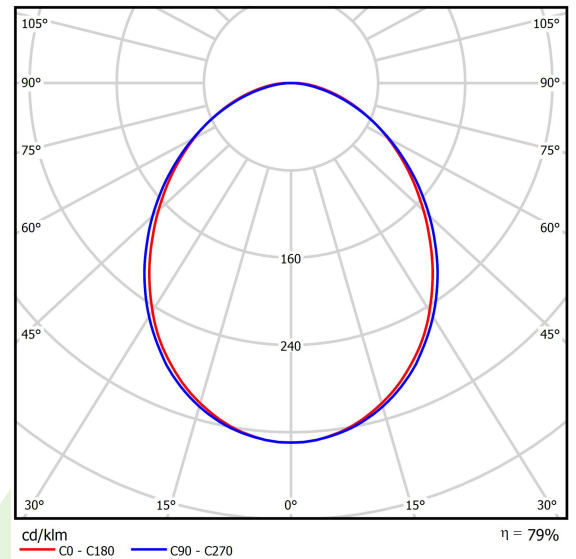

## Beschreibung

Innenbeleuchtung. Montage: Anbau an der Decke oder an Aufhängebügeln. Gehäuse aus Aluminium. Farbe - RAL 9016 (weiß). Abmessungen: 2249 x 92 x 86 mm. Abdeckung: PLX (PMMA opal). Farbtemperatur 4000 K. SDCM=3. Farbwiedergabeindex CRI>80. Lebensdauer: 100000 (1) / 147000 (2) h L80/B10 (1) / L70/B50 (2). Leuchtenlichtstrom: 14656 lm. Gesamtleistungsaufnahme: 111 W. Lichtausbeute: 132 lm/W. Vorschaltgerät: Ein/Aus (E). Arbeitstemperaturbereich: 5 ÷ 30° C. Schutzart: IP20. Stoßfestigkeitsgrad: IK04. Schutzklasse: I.

## Technische Daten

Lichtquelle	LED
LED-Lichtstrom [lm]	18576
LED-Leistung [W]	99
Leuchtenlichtstrom [lm]	14656
Gesamtleistungsaufnahme [W]	111
Leuchten Lichtausbeute [lm/W]	132
Farbtemperatur [K]	4000
CRI	>80
SDCM (LED-Quellen)	3
Abstrahlwinkel [°]	(C0-C180) / (C90-C270) - 93,8° / 96,6°
Schutzklasse	I
Schutzart	IP20
Netzspannung	220..240 V, 50..60 Hz
Lebensdauer [h]	100000 (1) / 147000 (2)
Lx/By	L80/B10 (1) / L70/B50 (2)
Umgebungstemperatur [°C]	5 ÷ 30
Betriebsgerät	Ein/Aus (E)

## Technische Daten

Montageart	Anbau an der Decke oder an Aufhängebügeln
Leuchtenkörper	Aluminium
Leuchtenfarbe	RAL 9016 (weiß)
Abdeckung	PLX (PMMA opal)
Stoßfestigkeitsgrad	IK04
Abmessungen [mm]	2249 x 92 x 86

## Lichtverteilung