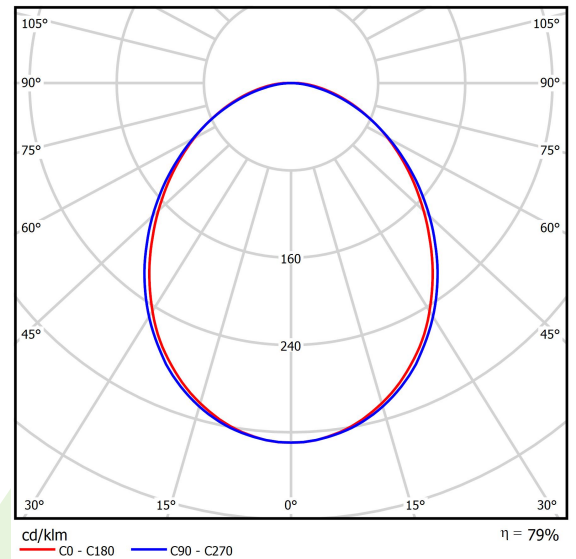

## Beschreibung

Innenbeleuchtung. Montage: Anbau an der Decke oder an Aufhängebügeln. Gehäuse aus Aluminium. Farbe - RAL 9016 (weiß). Abmessungen: 2249 x 92 x 86 mm. Abdeckung: PLX (PMMA opal). Farbtemperatur 3000 K. SDCM=3. Farbwiedergabeindex CRI>80. Lebensdauer: 100000 (1) / 147000 (2) h L80/B10 (1) / L70/B50 (2). Leuchtenlichtstrom: 13917 lm. Gesamtleistungsaufnahme: 111 W. Lichtausbeute: 125 lm/W. Vorschaltgerät: Ein/Aus (E). Arbeitstemperaturbereich: 5 ÷ 30° C. Schutzart: IP20. Stoßfestigkeitsgrad: IK04. Schutzklasse: I.

## Technische Daten

Lichtquelle	LED
LED-Lichtstrom [lm]	17640
LED-Leistung [W]	99
Leuchtenlichtstrom [lm]	13917
Gesamtleistungsaufnahme [W]	111
Leuchten Lichtausbeute [lm/W]	125
Farbtemperatur [K]	3000
CRI	>80
SDCM (LED-Quellen)	3
Abstrahlwinkel [°]	(C0-C180) / (C90-C270) - 93,8° / 96,6°
Schutzklasse	I
Schutzart	IP20
Netzspannung	220..240 V, 50..60 Hz
Lebensdauer [h]	100000 (1) / 147000 (2)
Lx/By	L80/B10 (1) / L70/B50 (2)
Umgebungstemperatur [°C]	5 ÷ 30
Betriebsgerät	Ein/Aus (E)

## Technische Daten

Montageart	Anbau an der Decke oder an Aufhängebügeln
Leuchtenkörper	Aluminium
Leuchtenfarbe	RAL 9016 (weiß)
Abdeckung	PLX (PMMA opal)
Stoßfestigkeitsgrad	IK04
Abmessungen [mm]	2249 x 92 x 86

## Lichtverteilung