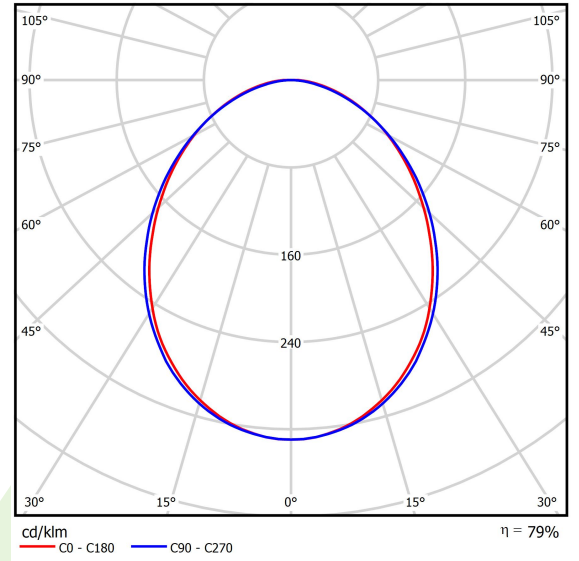

## Beschreibung

Innenbeleuchtung. Montage: Anbau an der Decke oder an Aufhängebügeln. Gehäuse aus Aluminium. Farbe - eloxiertes Aluminium. Abmessungen: 572 x 92 x 86 mm. Abdeckung: PLX (PMMA opal). Farbtemperatur 4000 K. SDCM=3. Farbwiedergabeindex CRI>80. Lebensdauer: 100000 (1) / 147000 (2) h L80/B10 (1) / L70/B50 (2). Leuchtenlichtstrom: 2240 lm. Gesamtleistungsaufnahme: 17 W. Lichtausbeute: 132 lm/W. Vorschaltgerät: Ein/Aus (E). Arbeitstemperaturbereich: 5 ÷ 30° C. Schutzart: IP20. Stoßfestigkeitsgrad: IK04. Schutzklasse: I.

## Technische Daten

Lichtquelle	<b>LED</b>
LED-Lichtstrom [lm]	<b>2840</b>
LED-Leistung [W]	<b>15</b>
Leuchtenlichtstrom [lm]	<b>2240</b>
Gesamtleistungsaufnahme [W]	<b>17</b>
Leuchten Lichtausbeute [lm/W]	<b>132</b>
Farbtemperatur [K]	<b>4000</b>
CRI	<b>&gt;80</b>
SDCM (LED-Quellen)	<b>3</b>
Abstrahlwinkel [°]	<b>(C0-C180) / (C90-C270) - 93,8° / 96,6°</b>
Schutzklasse	<b>I</b>
Schutzart	<b>IP20</b>
Netzspannung	<b>220..240 V, 50..60 Hz</b>
Lebensdauer [h]	<b>100000 (1) / 147000 (2)</b>
Lx/By	<b>L80/B10 (1) / L70/B50 (2)</b>
Umgebungstemperatur [°C]	<b>5 ÷ 30</b>
Betriebsgerät	<b>Ein/Aus (E)</b>

## Technische Daten

Montageart	<b>Anbau an der Decke oder an Aufhängebügeln</b>
Leuchtenkörper	<b>Aluminium</b>
Leuchtenfarbe	<b>eloxiertes Aluminium</b>
Abdeckung	<b>PLX (PMMA opal)</b>
Stoßfestigkeitsgrad	<b>IK04</b>
Abmessungen [mm]	<b>572 x 92 x 86</b>

## Lichtverteilung