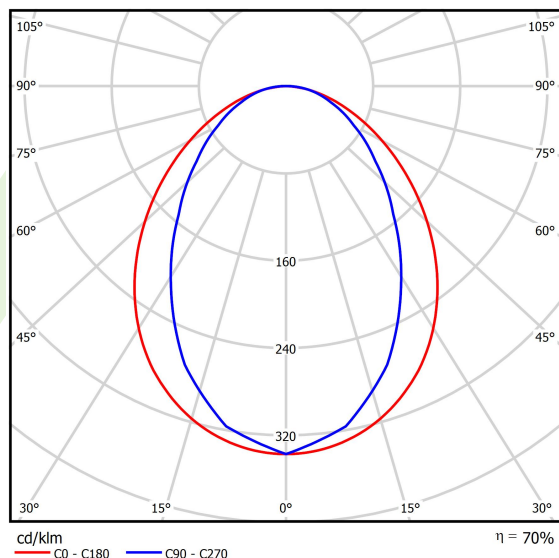

Dane mechaniczne

Montaż	nastropowy lub na zwieszakach po zastosowaniu akcesoriów
Materiał	aluminium
Kolor	RAL 9010 (biały)
Przesłona	PLX (opalizowane PMMA)
Odporność mechaniczna	IK04
Waga [kg]	1,65
Wymiary [mm]	1414 x 36 x 63

Fotometria