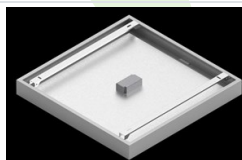

Indeks 19.3213.0082.34
Nazwa BACKPANEL LED SURFACE ACCESSORIES COMPACT 34 / 600X600

Zdjęcie