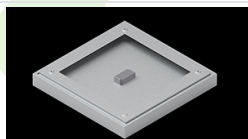

## Opis

Nowoczesny panel LED przeznaczony do montażu w sufitach podwieszonych lub bezpośrednio na stropie. Wyposażony w wysokowydajne źródła światła LED. Korpus wykonany z aluminium. Kolor oprawy - biały. Zastosowanie: pomieszczenia użyteczności publicznej, biura, sale konferencyjne, lekcyjne, wykładowe itp. Stopień ochrony przed wnikaniem ciał stałych, pyłu i wilgoci – IP65.

## Akcesoria

Indeks 2C1A7392-34R  
Nazwa EUROPANEL / BACKPANEL / RIM COMPACT LED RECESSED ACCESSORIES 34 / 600X600

Zdjęcie

Indeks 19.3213.0073.34  
Nazwa BACKPANEL LED SURFACE ACCESSORIES 34 / 600X600

Zdjęcie