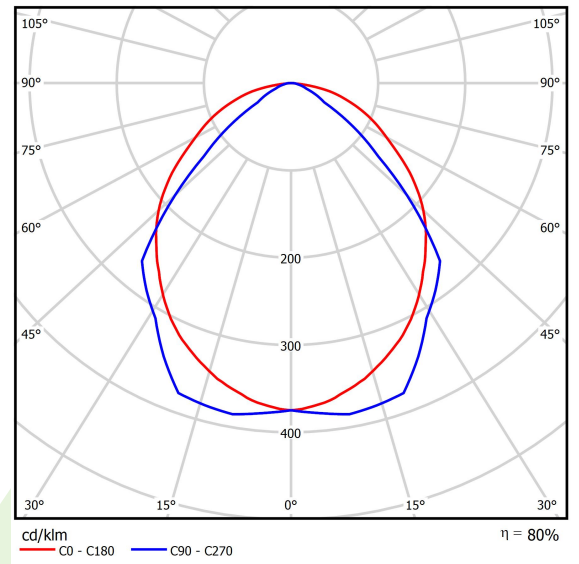

## Beschreibung

Innenbeleuchtung. Montage: Deckenanbau- oder Pendelleuchte. Gehäuse aus Stahlblech. Farbe - RAL 9016 (weiß). Abmessungen: 1193 x 80 x 40 mm. Abdeckung: OPTICS (Linsen). Farbtemperatur 4000 K. SDCM=3. Farbwiedergabeindex CRI>80. Lebensdauer: 100000 (1) / 147000 (2) h L80/B10 (1) / L70/B50 (2). Leuchtenlichtstrom: 6649 lm. Gesamtleistungsaufnahme: 57 W. Lichtausbeute: 117 lm/W. Vorschaltgerät: Ein/Aus (E). Arbeitstemperaturbereich: 5 ÷ 30° C. Schutzart: IP20. Stoßfestigkeitsgrad: IK04. Schutzklasse: I.

## Technische Daten

Lichtquelle	LED
LED-Lichtstrom [lm]	8330
LED-Leistung [W]	51
Leuchtenlichtstrom [lm]	6649
Gesamtleistungsaufnahme [W]	57
Leuchten Lichtausbeute [lm/W]	117
Farbtemperatur [K]	4000
CRI	>80
SDCM (LED-Quellen)	3
Abstrahlwinkel [°]	(C0-C180) / (C90-C270) - 100,4° / 90,8°
Schutzklasse	I
Schutzart	IP20
Netzspannung	220..240 V, 50..60 Hz
Lebensdauer [h]	100000 (1) / 147000 (2)
Lx/By	L80/B10 (1) / L70/B50 (2)
Umgebungstemperatur [°C]	5 ÷ 30
Betriebsgerät	Ein/Aus (E)

## Technische Daten

Montageart	Deckenanbau- oder Pendelleuchte
Leuchtenkörper	Stahlblech
Leuchtenfarbe	RAL 9016 (weiß)
Abdeckung	OPTICS (Linsen)
Stoßfestigkeitsgrad	IK04
Abmessungen [mm]	1193 x 80 x 40

## Lichtverteilung