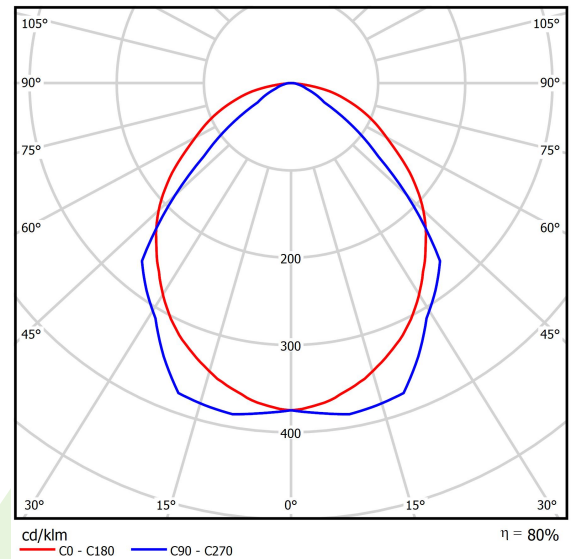

Lichtverteilung