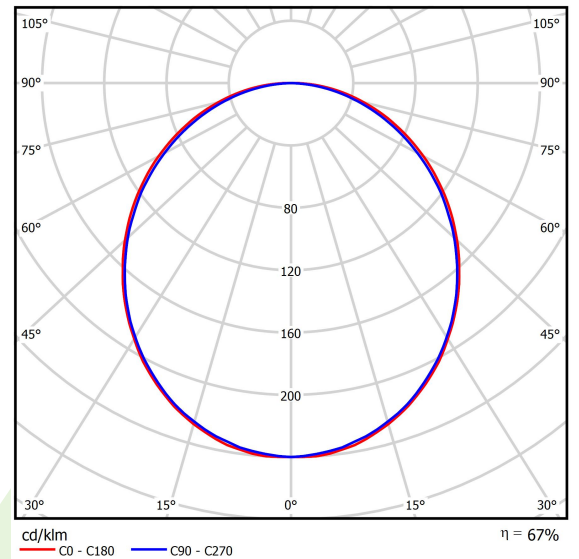

Lichtverteilung