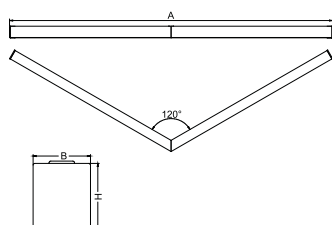

Produkt: SNAKE V LED 5200 PLX E 24 840

Index: 19.3036.2001.24

Beschreibung

Innenbeleuchtung. Montage: Anbau an der Decke oder an Aufhängebügeln. Gehäuse aus Aluminium. Farbe - eloxiertes Aluminium. Abmessungen: 1150/1150 x 63 x 74 mm. Abdeckung: PLX (PMMA opal). Farbtemperatur 4000 K. SDCM=3. Farbwiedergabeindex CRI>80. Lebensdauer: 100000 (1) / 147000 (2) h L80/B10 (1) / L70/B50 (2). Leuchtenlichtstrom: 3786 lm. Gesamtleistungsaufnahme: 34 W. Lichtausbeute: 111 lm/W. Vorschaltgerät: Ein/Aus (E). Arbeitstemperaturbereich: 5 ÷ 30° C. Schutzart: IP20. Stoßfestigkeitsgrad: IK04. Schutzklasse: I.

Produktmerkmale

Kategorie	Architektonische Leuchten
Familie	SNAKE V LED
Type	SNAKE V LED 5200 PLX E 24 840
Index	19.3036.2001.24

Technische Daten

Lichtquelle	LED
LED-Lichtstrom [lm]	5680
LED-Leistung [W]	30
Leuchtenlichtstrom [lm]	3786
Gesamtleistungsaufnahme [W]	34
Leuchten Lichtausbeute [lm/W]	111
Farbtemperatur [K]	4000
CRI	>80
SDCM (LED-Quellen)	3
Abstrahlwinkel [°]	(C0-C180) / (C90-C270) - 109° / 107,2°
Schutzklasse	I
Schutzart	IP20
Netzspannung	220..240 V, 50..60 Hz
Lebensdauer [h]	100000 (1) / 147000 (2)
Lx/By	L80/B10 (1) / L70/B50 (2)
Umgebungstemperatur [°C]	5 ÷ 30
Betriebsgerät	Ein/Aus (E)

Technische Daten

Montageart	Anbau an der Decke oder an Aufhängebügeln
Leuchtenkörper	Aluminium
Leuchtenfarbe	eloxiertes Aluminium
Abdeckung	PLX (PMMA opal)
Stoßfestigkeitsgrad	IK04
Gewicht [kg]	5
Abmessungen [mm]	1150/1150 x 63 x 74

Type SUSPENSION NEW TYPE-E
LENGHT-1,5 METER WITHOUT
WIRE 1-POINT

Index 6E1-500KWAN1P-B

Type SUSPENSION NEW TYPE-B 24
LENGHT 1,5M WITHOUT WIRE 1-
POINT