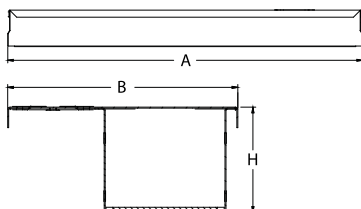

Technische Daten

Montageart	Einbauleuchte für Deckenmontage
Leuchtenkörper	Stahlblech
Leuchtenfarbe	RAL 9016 (weiß)
Abdeckung	PLX (PMMA opal)
Stoßfestigkeitsgrad	IK04
Gewicht [kg]	0,91
Abmessungen [mm]	596 x 95 x 60