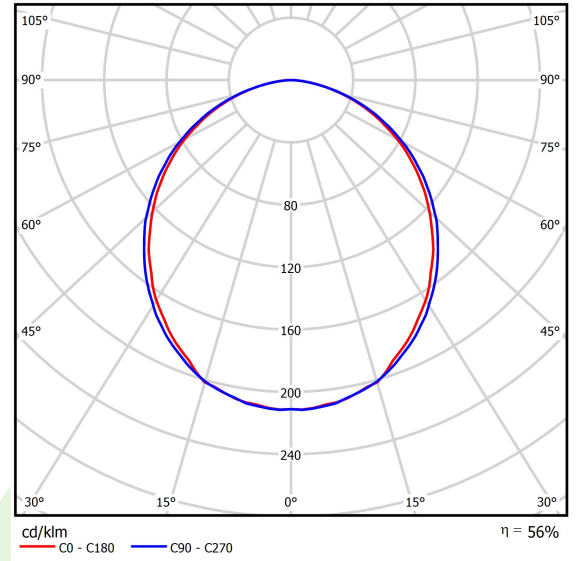

Lichtverteilung