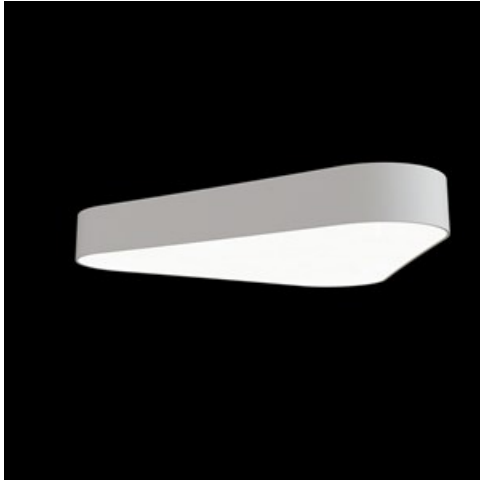

Produkt: ARTSHAPE THREE LED SMALL FULL UP&DOWN 2800/6000 PLX E 34 840 / S-1,5M

Index: 19.3006.1026.34

Beschreibung

Innenbeleuchtung. Montage: An Aufhängebügeln. Gehäuse aus Aluminium. Farbe - RAL 9016 (weiß). Abmessungen: 630 x 575 x 85 mm. Abdeckung: PLX (PMMA opal). Farbtemperatur 4000 K. SDCM=4. Farbwiedergabeindex CRI>80. Lebensdauer: 35000 h L80/B10. Leuchtenlichtstrom: 7082 lm. Gesamtleistungsaufnahme: 73 W. Lichtausbeute: 97 lm/W. Vorschaltgerät: Ein/Aus (E). Arbeitstemperaturbereich: 0 ÷ 30° C. Schutzart: IP20. Stoßfestigkeitsgrad: IK04. Schutzklasse: I. Die Leuchten zeichnen sich durch eine dicht abgeschlossene Kammer mit Leuchtdioden (IP65), wodurch sogar bei einer langen Nutzungsdauer auf der Blende keine Verschmutzungen zu sehen sind. Temperaturbereich für Lagerung und Transport von 0° C bis 40° C.

Produktmerkmale

| | |
|-----------|---|
| Kategorie | Architektonische Leuchten |
| Familie | ARTSHAPE THREE LED |
| Type | ARTSHAPE THREE LED SMALL FULL UP&DOWN 2800/6000 PLX E 34 840 / S-1,5M |
| Index | 19.3006.1026.34 |

Technische Daten

| | |
|---------------------|-------------------|
| Montageart | An Aufhängebügeln |
| Leuchtenkörper | Aluminium |
| Leuchtenfarbe | RAL 9016 (weiß) |
| Abdeckung | PLX (PMMA opal) |
| Stoßfestigkeitsgrad | IK04 |
| Abmessungen [mm] | 630 x 575 x 85 |