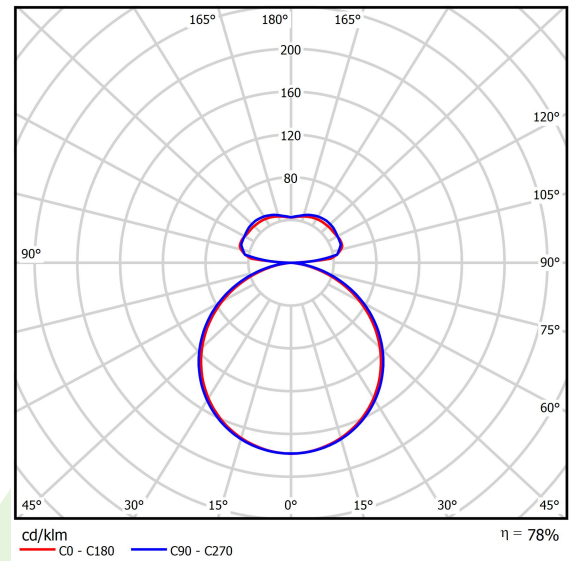

Lichtverteilung