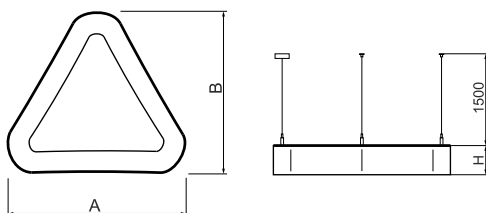

Produkt: ARTSHAPE THREE LED SMALL FULL UP&DOWN 2800/6000 PLX E 34 840 / S-1,5M

Index: 19.3006.1026.34

Beschreibung

Innenbeleuchtung. Montage: An Aufhängebügeln. Gehäuse aus Aluminium. Farbe - RAL 9016 (weiß). Abmessungen: 630 x 575 x 85 mm. Abdeckung: PLX (PMMA opal). Farbtemperatur 4000 K. SDCM=4. Farbwiedergabeindex CRI>80. Lebensdauer: 35000 h L80/B10. Leuchtenlichtstrom: 7082 lm. Gesamtleistungsaufnahme: 73 W. Lichtausbeute: 97 lm/W. Vorschaltgerät: Ein/Aus (E). Arbeitstemperaturbereich: 0 ÷ 30° C. Schutzart: IP20. Stoßfestigkeitsgrad: IK04. Schutzklasse: I. Die Leuchten zeichnen sich durch eine dicht abgeschlossene Kammer mit Leuchtdioden (IP65), wodurch sogar bei einer langen Nutzungsdauer auf der Blende keine Verschmutzungen zu sehen sind. Temperaturbereich für Lagerung und Transport von 0° C bis 40° C.

Produktmerkmale

| | |
|-----------|---|
| Kategorie | Architektonische Leuchten |
| Familie | ARTSHAPE THREE LED |
| Type | ARTSHAPE THREE LED SMALL FULL UP&DOWN 2800/6000 PLX E 34 840 / S-1,5M |
| Index | 19.3006.1026.34 |

Technische Daten

| | |
|-------------------------------|--|
| Lichtquelle | LED |
| LED-Lichtstrom [lm] | 2888/6192 |
| LED-Leistung [W] | 22/44 |
| Leuchtenlichtstrom [lm] | 7082 |
| Gesamtleistungsaufnahme [W] | 73 |
| Leuchten Lichtausbeute [lm/W] | 97 |
| Farbtemperatur [K] | 4000 |
| CRI | >80 |
| SDCM (LED-Quellen) | 4 |
| Abstrahlwinkel [°] | (C0-C180) / (C90-C270) - 111,2° / 114,2° |
| Schutzklasse | I |
| Schutzart | IP20 |
| Netzspannung | 220..240 V, 50..60 Hz |
| Lebensdauer [h] | 35000 |
| Lx/By | L80/B10 |
| Umgebungstemperatur [°C] | 0 ÷ 30 |
| Betriebsgerät | Ein/Aus (E) |

Technische Daten

| | |
|---------------------|-------------------|
| Montageart | An Aufhängebügeln |
| Leuchtenkörper | Aluminium |
| Leuchtenfarbe | RAL 9016 (weiß) |
| Abdeckung | PLX (PMMA opal) |
| Stoßfestigkeitsgrad | IK04 |
| Abmessungen [mm] | 630 x 575 x 85 |