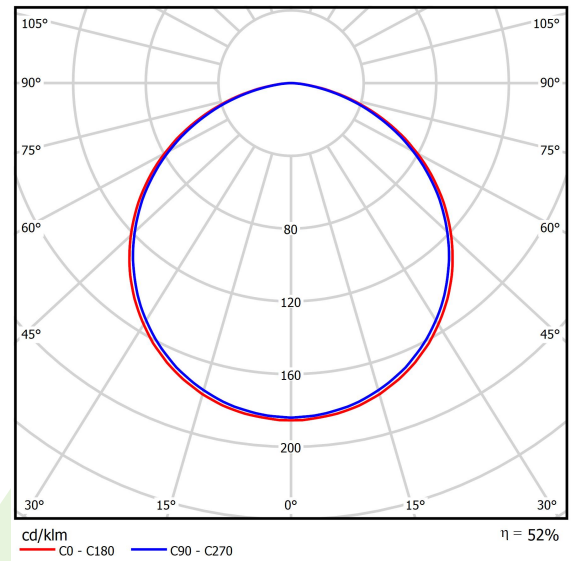

Lichtverteilung