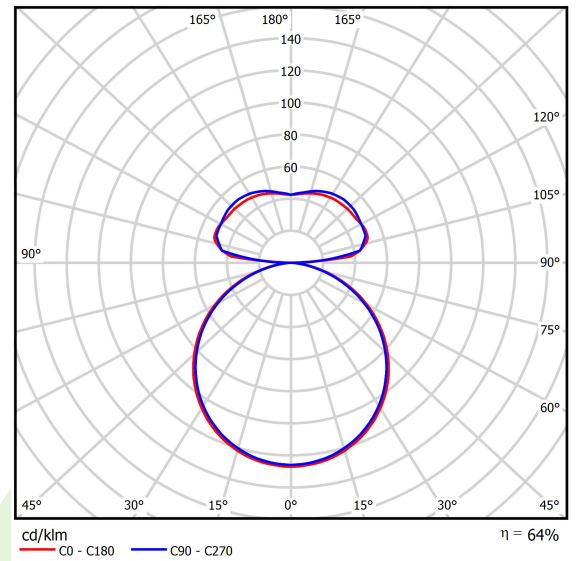

Lichtverteilung