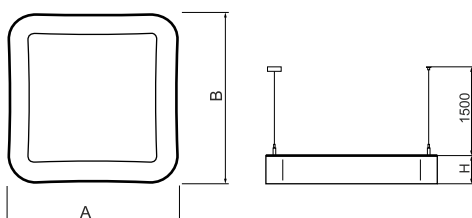

Produkt: ARTSHAPE SQ LED SMALL EDGE UP&DOWN 3500/8000 PLX E 34 840 / S-1,5M

Index: 19.3005.1027.34

Beschreibung

Innenbeleuchtung. Montage: An Aufhängebügeln. Gehäuse aus Aluminium. Farbe - RAL 9016 (weiß). Abmessungen: 660 x 660 x 85 mm. Abdeckung: PLX (PMMA opal). Farbtemperatur 4000 K. SDCM=4. Farbwiedergabeindex CRI>80. Lebensdauer: 35000 h L80/B10. Leuchtenlichtstrom: 7404 lm. Gesamtleistungsaufnahme: 95 W. Lichtausbeute: 78 lm/W. Vorschaltgerät: Ein/Aus (E). Arbeitstemperaturbereich: 0 ÷ 30° C. Schutzart: IP40. Stoßfestigkeitsgrad: IK04. Schutzklasse: I. Die Leuchten zeichnen sich durch eine dicht abgeschlossene Kammer mit Leuchtdioden (IP65), wodurch sogar bei einer langen Nutzungsdauer auf der Blende keine Verschmutzungen zu sehen sind. Temperaturbereich für Lagerung und Transport von 0° C bis 40° C.

Produktmerkmale

| | |
|-----------|--|
| Kategorie | Architektonische Leuchten |
| Familie | ARTSHAPE SQ LED |
| Type | ARTSHAPE SQ LED SMALL EDGE UP&DOWN 3500/8000 PLX E 34 840 / S-1,5M |
| Index | 19.3005.1027.34 |

Technische Daten

| | |
|-------------------------------|--|
| Lichtquelle | LED |
| LED-Lichtstrom [lm] | 3648/7920 |
| LED-Leistung [W] | 28/56 |
| Leuchtenlichtstrom [lm] | 7404 |
| Gesamtleistungsaufnahme [W] | 95 |
| Leuchten Lichtausbeute [lm/W] | 78 |
| Farbtemperatur [K] | 4000 |
| CRI | >80 |
| SDCM (LED-Quellen) | 4 |
| Abstrahlwinkel [°] | (C0-C180) / (C90-C270) - 113,4° / 111,8° |
| Schutzklasse | I |
| Schutzart | IP40 |
| Netzspannung | 220..240 V, 50..60 Hz |
| Lebensdauer [h] | 35000 |
| Lx/By | L80/B10 |
| Umgebungstemperatur [°C] | 0 ÷ 30 |
| Betriebsgerät | Ein/Aus (E) |

Technische Daten

| | |
|---------------------|-------------------|
| Montageart | An Aufhängebügeln |
| Leuchtenkörper | Aluminium |
| Leuchtenfarbe | RAL 9016 (weiß) |
| Abdeckung | PLX (PMMA opal) |
| Stoßfestigkeitsgrad | IK04 |
| Gewicht [kg] | 5,1 |
| Abmessungen [mm] | 660 x 660 x 85 |