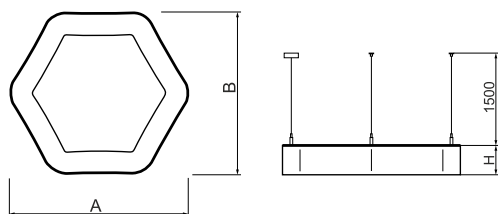

Produkt: ARTSHAPE SIX LED MEDIUM EDGE SUSPENDED 9000 PLX EDD 34 840 / S-1,5M

Index: 19.3004.2008.34

Beschreibung

Innenbeleuchtung. Montage: An Aufhängebügeln. Gehäuse aus Aluminium. Farbe - RAL 9016 (weiß). Abmessungen: 900 x 809 x 85 mm. Abdeckung: PLX (PMMA opal). Farbtemperatur 4000 K. SDCM=3. Farbwiedergabeindex CRI>80. Lebensdauer: 60000 h L80/B10. Leuchtenlichtstrom: 4672 lm. Gesamtleistungsaufnahme: 70 W. Lichtausbeute: 67 lm/W. Vorschaltgerät: DIM DALI (EDD). Arbeitstemperaturbereich: 0 ÷ 30° C. Schutzart: IP40. Stoßfestigkeitsgrad: IK04. Schutzklasse: I. Die Leuchten zeichnen sich durch eine dicht abgeschlossene Kammer mit Leuchtdioden (IP65), wodurch sogar bei einer langen Nutzungsdauer auf der Blende keine Verschmutzungen zu sehen sind. Temperaturbereich für Lagerung und Transport von 0° C bis 40° C.

Produktmerkmale

| | |
|-----------|---|
| Kategorie | Architektonische Leuchten |
| Familie | ARTSHAPE SIX LED |
| Type | ARTSHAPE SIX LED MEDIUM EDGE SUSPENDED 9000 PLX EDD 34 840 / S-1,5M |
| Index | 19.3004.2008.34 |

Technische Daten

| | |
|--|--|
| Lichtquelle | LED |
| LED-Lichtstrom [lm] | 8910 |
| LED-Leistung [W] | 64 |
| Leuchtenlichtstrom [lm] | 4672 |
| Gesamtleistungsaufnahme [W] | 70 |
| Leuchten Lichtausbeute [lm/W] | 67 |
| Farbtemperatur [K] | 4000 |
| CRI | >80 |
| SDCM (LED-Quellen) | 3 |
| Abstrahlwinkel [°] | (C0-C180) / (C90-C270) - 113,4° / 111,8° |
| Photobiologische Risikoklasse (IEC/EN 62471) | RG0 |
| Schutzklasse | I |
| Schutzart | IP40 |
| Netzspannung | 220..240 V, 50..60 Hz |
| Lebensdauer [h] | 60000 |
| Lx/By | L80/B10 |
| Umgebungstemperatur [°C] | 0 ÷ 30 |
| Betriebsgerät | DIM DALI (EDD) |

Technische Daten

| | |
|---------------------|-------------------|
| Montageart | An Aufhängebügeln |
| Leuchtenkörper | Aluminium |
| Leuchtenfarbe | RAL 9016 (weiß) |
| Abdeckung | PLX (PMMA opal) |
| Stoßfestigkeitsgrad | IK04 |
| Abmessungen [mm] | 900 x 809 x 85 |