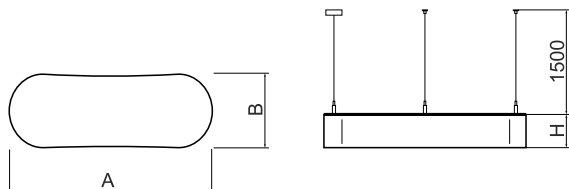

## Beschreibung

Innenbeleuchtung. Montage: An Aufhängebügeln. Gehäuse aus Aluminium. Farbe - RAL 9016 (weiß). Abmessungen: 1170 x 250 x 85 mm. Abdeckung: PLX (PMMA opal). Farbtemperatur 4000 K. SDCM=4. Farbwiedergabeindex CRI>80. Lebensdauer: 35000 h L80/B10. Leuchtenlichtstrom: 12191 lm. Gesamtleistungsaufnahme: 128 W. Lichtausbeute: 95 lm/W. Vorschaltgerät: Ein/Aus (E). Arbeitstemperaturbereich: 0 ÷ 30° C. Schutzart: IP40. Stoßfestigkeitsgrad: IK04. Schutzklasse: I. Die Leuchten zeichnen sich durch eine dicht abgeschlossene Kammer mit Leuchtdioden (IP65), wodurch sogar bei einer langen Nutzungsdauer auf der Blende keine Verschmutzungen zu sehen sind. Temperaturbereich für Lagerung und Transport von 0° C bis 40° C.

## Produktmerkmale

Kategorie	Architektonische Leuchten
Familie	ARTSHAPE OVAL LED
Type	ARTSHAPE OVAL LED LARGE UP&DOWN 4000/12000 PLX E 34 840 / S-1,5M
Index	19.3002.3005.34

## Technische Daten

Lichtquelle	LED
LED-Lichtstrom [lm]	3952 / 11880
LED-Leistung [W]	30/86
Leuchtenlichtstrom [lm]	12191
Gesamtleistungsaufnahme [W]	128
Leuchten Lichtausbeute [lm/W]	95
Farbtemperatur [K]	4000
CRI	>80
SDCM (LED-Quellen)	4
Abstrahlwinkel [°]	(C0-C180) / (C90-C270) - 111,2° / 114,2°
Schutzklasse	I
Schutzart	IP40
Netzspannung	220..240 V, 50..60 Hz
Lebensdauer [h]	35000
Lx/By	L80/B10
Umgebungstemperatur [°C]	0 ÷ 30
Betriebsgerät	Ein/Aus (E)

## Technische Daten

Montageart	An Aufhängebügeln
Leuchtenkörper	Aluminium
Leuchtenfarbe	RAL 9016 (weiß)
Abdeckung	PLX (PMMA opal)
Stoßfestigkeitsgrad	IK04
Abmessungen [mm]	1170 x 250 x 85