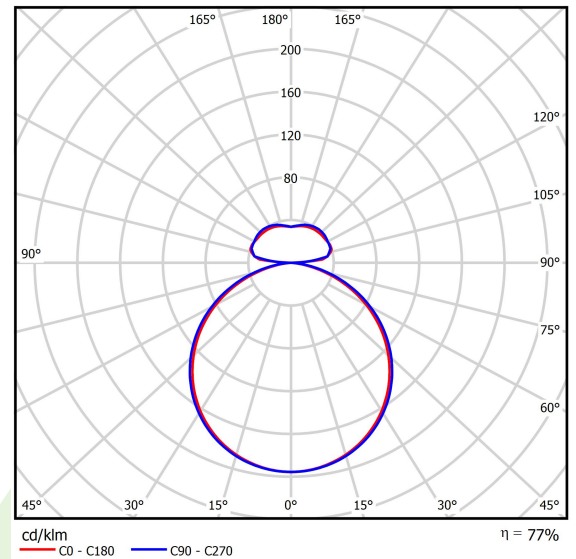

## Beschreibung

Innenbeleuchtung. Montage: An Aufhängebügeln. Gehäuse aus Aluminium. Farbe - RAL 9016 (weiß). Abmessungen: 1170 x 250 x 85 mm. Abdeckung: PLX (PMMA opal). Farbtemperatur 4000 K. SDCM=4. Farbwiedergabeindex CRI>80. Lebensdauer: 35000 h L80/B10. Leuchtenlichtstrom: 12191 lm. Gesamtleistungsaufnahme: 128 W. Lichtausbeute: 95 lm/W. Vorschaltgerät: Ein/Aus (E). Arbeitstemperaturbereich: 0 ÷ 30° C. Schutzart: IP40. Stoßfestigkeitsgrad: IK04. Schutzklasse: I. Die Leuchten zeichnen sich durch eine dicht abgeschlossene Kammer mit Leuchtdioden (IP65), wodurch sogar bei einer langen Nutzungsdauer auf der Blende keine Verschmutzungen zu sehen sind. Temperaturbereich für Lagerung und Transport von 0° C bis 40° C.

## Technische Daten

Lichtquelle	LED
LED-Lichtstrom [lm]	3952 / 11880
LED-Leistung [W]	30/86
Leuchtenlichtstrom [lm]	12191
Gesamtleistungsaufnahme [W]	128
Leuchten Lichtausbeute [lm/W]	95
Farbtemperatur [K]	4000
CRI	>80
SDCM (LED-Quellen)	4
Abstrahlwinkel [°]	(C0-C180) / (C90-C270) - 111,2° / 114,2°
Schutzklasse	I
Schutzart	IP40
Netzspannung	220..240 V, 50..60 Hz
Lebensdauer [h]	35000
Lx/By	L80/B10
Umgebungstemperatur [°C]	0 ÷ 30
Betriebsgerät	Ein/Aus (E)

## Technische Daten

Montageart	An Aufhängebügeln
Leuchtenkörper	Aluminium
Leuchtenfarbe	RAL 9016 (weiß)
Abdeckung	PLX (PMMA opal)
Stoßfestigkeitsgrad	IK04
Abmessungen [mm]	1170 x 250 x 85

## Lichtverteilung