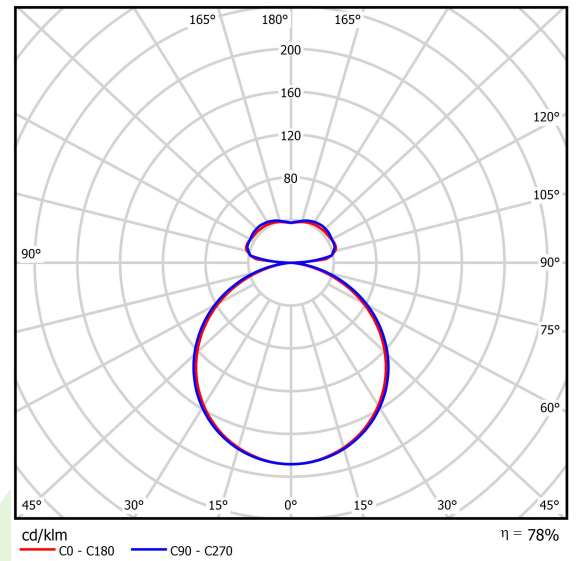

## Beschreibung

Innenbeleuchtung. Montage: An Aufhängebügeln. Gehäuse aus Aluminium. Farbe - RAL 9016 (weiß). Abmessungen: 630 x 250 x 85 mm. Abdeckung: PLX (PMMA opal). Farbtemperatur 4000 K. SDCM=4. Farbwiedergabeindex CRI>80. Lebensdauer: 35000 h L80/B10. Leuchtenlichtstrom: 6412 lm. Gesamtleistungsaufnahme: 70 W. Lichtausbeute: 92 lm/W. Vorschaltgerät: Ein/Aus (E). Arbeitstemperaturbereich: 0 ÷ 30° C. Schutzart: IP40. Stoßfestigkeitsgrad: IK04. Schutzklasse: I. Die Leuchten zeichnen sich durch eine dicht abgeschlossene Kammer mit Leuchtdioden (IP65), wodurch sogar bei einer langen Nutzungsdauer auf der Blende keine Verschmutzungen zu sehen sind. Temperaturbereich für Lagerung und Transport von 0° C bis 40° C.

## Technische Daten

Lichtquelle	LED
LED-Lichtstrom [lm]	2280 / 5940
LED-Leistung [W]	17/46
Leuchtenlichtstrom [lm]	6412
Gesamtleistungsaufnahme [W]	70
Leuchten Lichtausbeute [lm/W]	92
Farbtemperatur [K]	4000
CRI	>80
SDCM (LED-Quellen)	4
Abstrahlwinkel [°]	(C0-C180) / (C90-C270) - 111,2° / 114,2°
Schutzklasse	I
Schutzart	IP40
Netzspannung	220..240 V, 50..60 Hz
Lebensdauer [h]	35000
Lx/By	L80/B10
Umgebungstemperatur [°C]	0 ÷ 30
Betriebsgerät	Ein/Aus (E)

## Technische Daten

Montageart	An Aufhängebügeln
Leuchtenkörper	Aluminium
Leuchtenfarbe	RAL 9016 (weiß)
Abdeckung	PLX (PMMA opal)
Stoßfestigkeitsgrad	IK04
Abmessungen [mm]	630 x 250 x 85

## Lichtverteilung