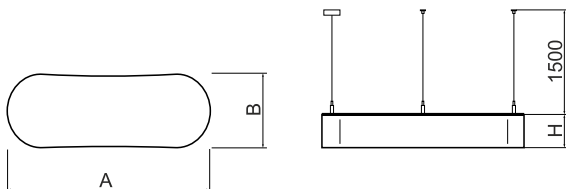

## Beschreibung

Innenbeleuchtung. Montage: An Aufhängebügeln. Gehäuse aus Aluminium. Farbe - RAL 9016 (weiß). Abmessungen: 630 x 250 x 85 mm. Abdeckung: PLX (PMMA opal). Farbtemperatur 4000 K. SDCM=4. Farbwiedergabeindex CRI>80. Lebensdauer: 35000 h L80/B10. Leuchtenlichtstrom: 6412 lm. Gesamtleistungsaufnahme: 70 W. Lichtausbeute: 92 lm/W. Vorschaltgerät: Ein/Aus (E). Arbeitstemperaturbereich: 0 ÷ 30° C. Schutzart: IP40. Stoßfestigkeitsgrad: IK04. Schutzklasse: I. Die Leuchten zeichnen sich durch eine dicht abgeschlossene Kammer mit Leuchtdioden (IP65), wodurch sogar bei einer langen Nutzungsdauer auf der Blende keine Verschmutzungen zu sehen sind. Temperaturbereich für Lagerung und Transport von 0° C bis 40° C.

## Produktmerkmale

Kategorie	Architektonische Leuchten
Familie	ARTSHAPE OVAL LED
Type	ARTSHAPE OVAL LED SMALL UP&DOWN 2200/6000 PLX E 34 840 / S-1,5M
Index	19.3002.1009.34

## Technische Daten

Lichtquelle	LED
LED-Lichtstrom [lm]	2280 / 5940
LED-Leistung [W]	17/46
Leuchtenlichtstrom [lm]	6412
Gesamtleistungsaufnahme [W]	70
Leuchten Lichtausbeute [lm/W]	92
Farbtemperatur [K]	4000
CRI	>80
SDCM (LED-Quellen)	4
Abstrahlwinkel [°]	(C0-C180) / (C90-C270) - 111,2° / 114,2°
Schutzklasse	I
Schutzart	IP40
Netzspannung	220..240 V, 50..60 Hz
Lebensdauer [h]	35000
Lx/By	L80/B10
Umgebungstemperatur [°C]	0 ÷ 30
Betriebsgerät	Ein/Aus (E)

## Technische Daten

Montageart	An Aufhängebügeln
Leuchtenkörper	Aluminium
Leuchtenfarbe	RAL 9016 (weiß)
Abdeckung	PLX (PMMA opal)
Stoßfestigkeitsgrad	IK04
Abmessungen [mm]	630 x 250 x 85