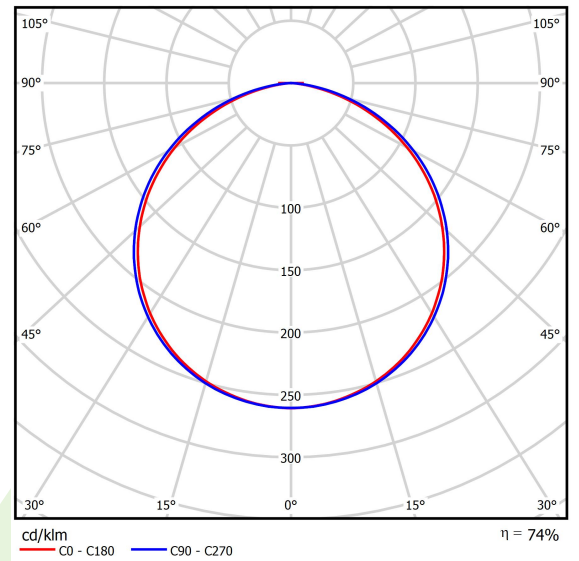

Produkt: ARTSHAPE OVAL LED SMALL FULL SUSPENDED 3000 PLX E 34 840 / S-1,5M

Index: 19.3002.1006.34

Beschreibung

Innenbeleuchtung. Montage: An Aufhängebügeln. Gehäuse aus Aluminium. Farbe - RAL 9016 (weiß). Abmessungen: 630 x 250 x 85 mm. Abdeckung: PLX (PMMA opal). Farbtemperatur 4000 K. SDCM=3. Farbwiedergabeindex CRI>80. Lebensdauer: 60000 h L80/B10. Leuchtenlichtstrom: 2184 lm. Gesamtleistungsaufnahme: 28 W. Lichtausbeute: 78 lm/W. Vorschaltgerät: Ein/Aus (E). Arbeitstemperaturbereich: 0 ÷ 30° C. Schutzart: IP40. Stoßfestigkeitsgrad: IK04. Schutzklasse: I. Die Leuchten zeichnen sich durch eine dicht abgeschlossene Kammer mit Leuchtdioden (IP65), wodurch sogar bei einer langen Nutzungsdauer auf der Blende keine Verschmutzungen zu sehen sind. Temperaturbereich für Lagerung und Transport von 0° C bis 40° C.

Produktmerkmale

Kategorie	Architektonische Leuchten
Familie	ARTSHAPE OVAL LED
Type	ARTSHAPE OVAL LED SMALL FULL SUSPENDED 3000 PLX E 34 840 / S-1,5M
Index	19.3002.1006.34

Technische Daten

Lichtquelle	LED
LED-Lichtstrom [lm]	2970
LED-Leistung [W]	25
Leuchtenlichtstrom [lm]	2184
Gesamtleistungsaufnahme [W]	28
Leuchten Lichtausbeute [lm/W]	78
Farbtemperatur [K]	4000
CRI	>80
SDCM (LED-Quellen)	3
Abstrahlwinkel [°]	(C0-C180) / (C90-C270) - 111,2° / 114,2°
Schutzklasse	I
Schutzart	IP40
Netzspannung	220..240 V, 50..60 Hz
Lebensdauer [h]	60000
Lx/By	L80/B10
Umgebungstemperatur [°C]	0 ÷ 30
Betriebsgerät	Ein/Aus (E)

Technische Daten

Montageart	An Aufhängebügeln
Leuchtenkörper	Aluminium
Leuchtenfarbe	RAL 9016 (weiß)
Abdeckung	PLX (PMMA opal)
Stoßfestigkeitsgrad	IK04
Abmessungen [mm]	630 x 250 x 85

Lichtverteilung

Zubehör