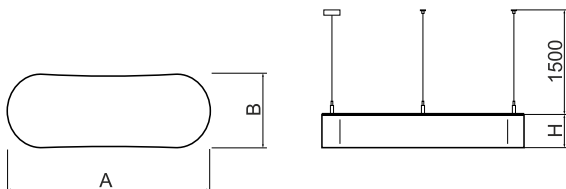

Produkt: ARTSHAPE OVAL LED SMALL FULL SUSPENDED 3000 PLX E 34 840 / S-1,5M

Index: 19.3002.1006.34

Beschreibung

Innenbeleuchtung. Montage: An Aufhängebügeln. Gehäuse aus Aluminium. Farbe - RAL 9016 (weiß). Abmessungen: 630 x 250 x 85 mm. Abdeckung: PLX (PMMA opal). Farbtemperatur 4000 K. SDCM=3. Farbwiedergabeindex CRI>80. Lebensdauer: 60000 h L80/B10. Leuchtenlichtstrom: 2184 lm. Gesamtleistungsaufnahme: 28 W. Lichtausbeute: 78 lm/W. Vorschaltgerät: Ein/Aus (E). Arbeitstemperaturbereich: 0 ÷ 30° C. Schutzart: IP40. Stoßfestigkeitsgrad: IK04. Schutzklasse: I. Die Leuchten zeichnen sich durch eine dicht abgeschlossene Kammer mit Leuchtdioden (IP65), wodurch sogar bei einer langen Nutzungsdauer auf der Blende keine Verschmutzungen zu sehen sind. Temperaturbereich für Lagerung und Transport von 0° C bis 40° C.

Produktmerkmale

Kategorie	Architektonische Leuchten
Familie	ARTSHAPE OVAL LED
Type	ARTSHAPE OVAL LED SMALL FULL SUSPENDED 3000 PLX E 34 840 / S-1,5M
Index	19.3002.1006.34

Technische Daten

Lichtquelle	LED
LED-Lichtstrom [lm]	2970
LED-Leistung [W]	25
Leuchtenlichtstrom [lm]	2184
Gesamtleistungsaufnahme [W]	28
Leuchten Lichtausbeute [lm/W]	78
Farbtemperatur [K]	4000
CRI	>80
SDCM (LED-Quellen)	3
Abstrahlwinkel [°]	(C0-C180) / (C90-C270) - 111,2° / 114,2°
Schutzklasse	I
Schutzart	IP40
Netzspannung	220..240 V, 50..60 Hz
Lebensdauer [h]	60000
Lx/By	L80/B10
Umgebungstemperatur [°C]	0 ÷ 30
Betriebsgerät	Ein/Aus (E)

Technische Daten

Montageart	An Aufhängebügeln
Leuchtenkörper	Aluminium
Leuchtenfarbe	RAL 9016 (weiß)
Abdeckung	PLX (PMMA opal)
Stoßfestigkeitsgrad	IK04
Abmessungen [mm]	630 x 250 x 85

Lichtverteilung

Zubehör

Index 6E1-500OKW1P-3

Type SUSPENSION NEW TYPE-J 34
LENGHT 1,5M WIRE 3X 1-POINT

Index 6E1-8670-B-1,5

Type SUSPENSION NEW TYPE-E
LENGHT-1,5 METER WITHOUT
WIRE 1-POINT

Index 6E1-500OKW1P-Y-3

Type SUSPENSION NEW TYPE-K 34
LENGHT 1,5M WIRE 3X 1-POINT
TYPE-Y