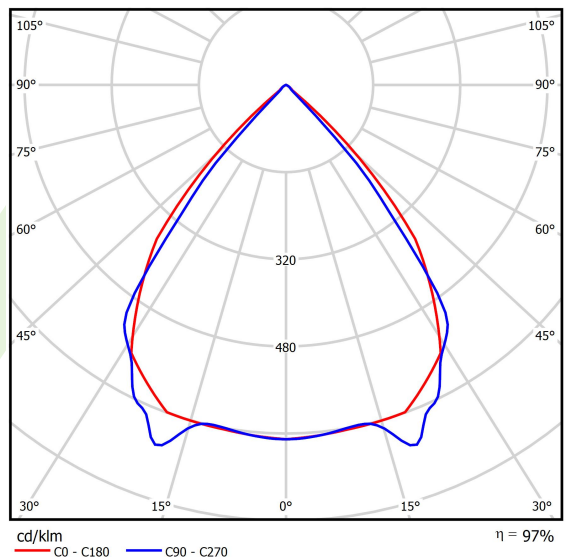

## Dane świetlne i elektryczne

Typ źródła	LED
Strumień LED [lm]	6318
Moc LED [W]	33,6
Strumień oprawy [lm]	6134,8
Moc oprawy [W]	38,2
Skuteczność świetlna oprawy [lm/W]	160,6
Temperatura barwowa [K]	3000
CRI	>80
SDCM (źródła LED)	3
Kąt rozsyłu światła [°]	(C0-C180) / (C90-C270) - 82,4° / 76,2°
Klasa ryzyka fotobiologicznego (PN-EN 62471)	RG0
Klasa ochrony	I
Stopień szczelności	IP40
Zasilanie	220..240 V, 50..60 Hz
Żywotność LED [h]	100000
Lx/By	L80/B10
Temperatura otoczenia [°C]	5 ÷ 35
Zasilacz elektroniczny	standard (E)
Współczynnik mocy cos φ	>0,95
Obciążalność obwodów	25 (B10), 40 (B16), 39 (C10), 62 (C16)

**Fotometria**