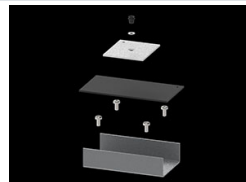

Indeks 19.2110.0001.04

Nazwa X-LINE PRO LOUVER LINE
FRONT+END SET 04

Zdjęcie

Indeks 19.2110.0002.04

Nazwa X-LINE PRO LOUVER LINE
MIDDLE SET 04

Zdjęcie

Indeks 19.2110.0003.04

Nazwa X-LINE PRO LOUVER LINE
SURFACE FRONT+END SET 04

Zdjęcie

Indeks 19.2110.0004.04

Nazwa X-LINE PRO LOUVER LINE
SURFACE MIDDLE SET 04

Zdjęcie