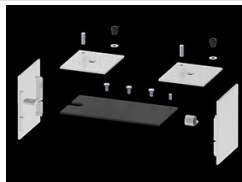

Indeks 19.2110.0001.04

Nazwa X-LINE PRO LOUVER LINE
FRONT+END SET 04

Zdjęcie