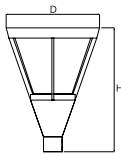

PAREO LED

Aussenleuchten

Außenbeleuchtung. Montage: Mastmontage. Gehäuse aus Aluminium. Arbeitstemperaturbereich: -25 ÷ 30° C. Stoßfestigkeitsgrad: IK09. Schutzklasse: I.

Jardin Bemowo, Warschau

Hauptparameter:

Type	LED-Lichtstrom [lm]	Gesamtleistungsaufnahme [W]	Farbtemperatur [K]	Abmessungen D x H [mm]
PAREO LED 3000	4002	27	5000	Ø440 x 630
PAREO LED 5000	6003	41	5000	Ø440 x 630

Technische Zeichnung:

Produktmerkmale: