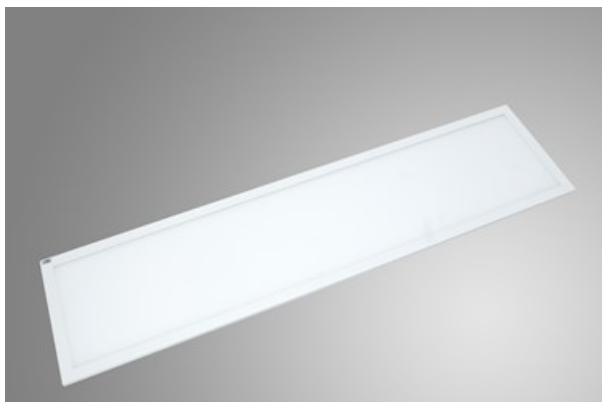

EUROPANEL LED IP65

Oprawy do wbudowania

Nowoczesny panel LED przeznaczony do montażu w sufitach podwieszonych lub bezpośrednio na stropie. Wyposażony w wysokowydajne źródła światła LED. Korpus wykonany z aluminium. Kolor oprawy - biały. Zastosowanie: pomieszczenia użyteczności publicznej, biura, sale konferencyjne, lekcyjne, wykładowe itp. Stopień ochrony przed wnikaniem ciał stałych, pyłu i wilgoci – IP65.

Biuro Babyliiss PARIS, Warszawa

Główne parametry:

Nazwa	Strumień LED [lm]	Moc oprawy [W]	Barwa [K]	Wymiar A x B x H [mm]
EUROPANEL LED 3800	3479	21	4000	596 x 596 x 36
EUROPANEL LED 4800	4582	29,3	4000	596 x 596 x 36
EUROPANEL LED 5800	6198	45,6	4000	596 x 596 x 36

* Wariant do określenia podczas składania zamówienia

Cechy mechaniczne:

Montaż	do wbudowania w podwieszany sufit modułowy, gipsowo-kartonowy (po zastosowaniu akcesoriów) oraz nastropowo (po zastosowaniu akcesoriów)
Materiał	aluminium
Kolor	RAL 9016 (biały)
Przesłona	Micro-PRM (mikropryzma PMMA) PLX (opalizowane PMMA)