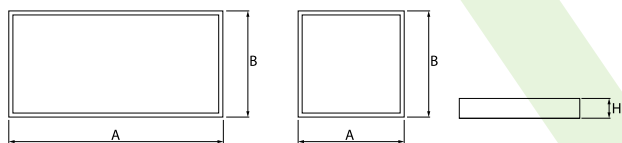

Rysunki techniczne:

Cechy świetlne i elektryczne:

Typ źródła	LED
Zasilanie	220..240 V, 50..60 Hz
Żywotność [h]	100000 (1) / 80000 (2)
Lx/By	L70/B10 (1) / L80/B10 (2)
CRI	>80
SDCM (źródła LED)	3
Klasa ryzyka fotobiologicznego (PN-EN 62471)	RG0
Temperatura otoczenia [°C]	5 ÷ 30
Dostępne zasilacze	standard (E) DIM DALI (EDD) *
Współczynnik mocy cos φ	>0,95

* Wariant do określenia podczas składania zamówienia

Cechy mechaniczne:

Montaż	do wbudowania w podwieszany sufit modułowy, gipsowo-kartonowy (po zastosowaniu akcesoriów) oraz nastropowo (po zastosowaniu akcesoriów)
Materiał	aluminium
Kolor	RAL 9016 (biały)
Przesłona	Micro-PRM (mikropryzma PMMA) PLX (opalizowane PMMA)

Informacje dodatkowe:

Możliwość wykonania oprawy w wersji CLO.

Uwaga: Podana moc dotyczy całego systemu (tolerancja +/- 10%).
Podany strumień świetlny dotyczy źródeł LED (tolerancja +/- 10% w zależności od wartości temperatury barwowej).
Dane techniczne mogą ulec zmianie. Zdjęcia opraw mogą odbiegać od rzeczywistości.
Data ostatniej aktualizacji: 08-08-2024