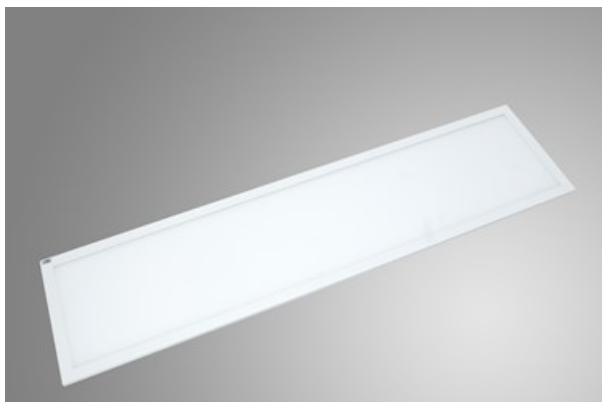

EUROPANEL LED CRI95 IP65

Oprawy do wbudowania

Nowoczesny panel LED przeznaczony do montażu w sufitach podwieszonych lub bezpośrednio na stropie. Wyposażony w wysokowydajne źródła światła LED. Korpus wykonany z aluminium. Kolor oprawy - biały. Zastosowanie: pomieszczenia użyteczności publicznej, biura, sale konferencyjne, lekcyjne, wykładowe itp. Stopień ochrony przed wnikaniem ciał stałych, pyłu i wilgoci – IP65.

Biuro Babyliiss PARIS, Warszawa

Główne parametry:

Nazwa	Strumień LED [lm]	Moc oprawy [W]	Barwa [K]	Wymiar A x B x H [mm]
EUROPANEL LED CRI95 3800	3409,4	23,5	4000	596 x 596 x 36
EUROPANEL LED CRI95 4800	4053,3	28,6	4000	596 x 596 x 36
EUROPANEL LED CRI95 5800	4708,2	33,6	4000	596 x 596 x 36

* Wariant do określenia podczas składania zamówienia

Cechy mechaniczne:

Montaż	do wbudowania w podwieszany sufit modułowy, gipsowo-kartonowy (po zastosowaniu akcesoriów) oraz nastropowo (po zastosowaniu akcesoriów)
Materiał	aluminium
Kolor	RAL 9016 (biały)
Przesłona	Micro-PRM (mikropryzma PMMA) PLX (opalizowane PMMA)