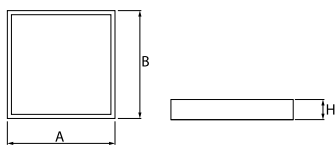

Rysunki techniczne:

Cechy świetlne i elektryczne:

Typ źródła	LED
Zasilanie	220..240 V, 50..60 Hz
Żywotność [h]	100000 (1) / 80000 (2)
Lx/By	L70/B10 (1) / L80/B10 (2)
CRI	>95
SDCM (źródła LED)	
Klasa ryzyka fotobiologicznego (PN-EN 62471)	RG0
Temperatura otoczenia [°C]	5 ÷ 30
Dostępne zasilacze	standard (E) DIM DALI (EDD) TOUCH DIM (EDT) *
Współczynnik mocy cos φ	0,9

* Wariant do określenia podczas składania zamówienia

Cechy mechaniczne:

Montaż	do wbudowania w podwieszany sufit modułowy, gipsowo-kartonowy (po zastosowaniu akcesoriów) oraz nastropowo (po zastosowaniu akcesoriów)
Materiał	aluminium
Kolor	RAL 9016 (biały)
Przesłona	Micro-PRM (mikropryzma PMMA) PLX (opalizowane PMMA)

Informacje dodatkowe:

Możliwość wykonania oprawy w wersji CLO.

Uwaga: Podana moc dotyczy całego systemu (tolerancja +/- 10%).
Podany strumień świetlny dotyczy źródeł LED (tolerancja +/- 10% w zależności od wartości temperatury barwowej).
Dane techniczne mogą ulec zmianie. Zdjęcia opraw mogą odbiegać od rzeczywistości.
Data ostatniej aktualizacji: 08-08-2024